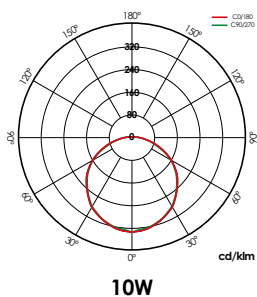

Fotometría/Photometry/Photométrie/Fotometria