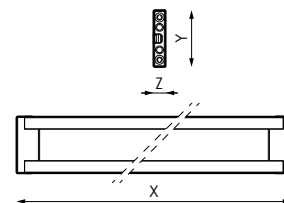

IP20

120°

30.000h

>30.000h

AL

PO

N/ Diseño ultrafino. Fácil instalación. Regulación táctil. 3 Niveles luminicos. Recomendado para armarios, muebles de cocina, librerías, estanterías.

E/ Ultrathin design. Easy installation. Touch regulation. 3 Light levels. Recommended for cabinets, kitchen cabinets, bookcases, shelves. **F/** Conception ultramince. Installation facile. Toucher la réglementation. 3 Niveaux d'éclairage. Recommandé pour les armoires, les armoires de cuisine, bibliothèques, étagères.

P/ Projeto ultrafino. Fácil instalação. Tocá-regulação. 3 Níveis de iluminação. Recomendado para armários, armários de cozinha, estantes, prateleiras.

	W	φ	K		Material	↕ (X-Y-Z)		
							375399	375320
375405*	5W	347lm	3.000K		Aluminio	500 x 5 x 25mm	1	8
375412*	5W	398lm	5.000K		Aluminio	500 x 5 x 25mm	1	8
375429*	8W	660lm	3.000K		Aluminio	800 x 5 x 25mm	1	5
375436*	8W	695lm	5.000K		Aluminio	800 x 5 x 25mm	1	5
375443*	10W	795lm	3.000K		Aluminio	1.000 x 5 x 25mm	1	4
375450*	10W	837lm	5.000K		Aluminio	1.000 x 5 x 25mm	1	4