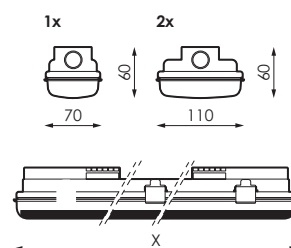

N/ Clips para fácil abertura. Lámpara no incluido. **E**/ Clip for easy opening. Lamp not included. **F**/ Clip pour une ouverture facile. Lampe non incluse. **P**/ Clipe para abertura fácil. Lâmpada não incluída.

	W				
496018	1x	ecTUBE LED 600mm	668 x 60 x 70mm	6 clips	1
496025	1x	ecTUBE LED 1.200mm	1.278 x 60 x 70mm	10 clips	1
496032	1x	ecTUBE LED 1.500mm	1.578 x 60 x 70mm	12 clips	1
496049	2x	ecTUBE LED 600mm	668 x 60 x 110mm	6 clips	1
496056	2x	ecTUBE LED 1.200mm	1.278 x 60 x 110mm	10 clips	1
496063	2x	ecTUBE LED 1.500mm	1.578 x 60 x 110mm	12 clips	1
495950	1x	ecTUBE LED 600mm	668 x 60 x 70mm	6 clips	2
495967	1x	ecTUBE LED 1.200mm	1.278 x 60 x 70mm	10 clips	2
495974	1x	ecTUBE LED 1.500mm	1.578 x 60 x 70mm	12 clips	2
495981	2x	ecTUBE LED 600mm	668 x 60 x 110mm	6 clips	2
495998	2x	ecTUBE LED 1.200mm	1.278 x 60 x 110mm	10 clips	2
496001	2x	ecTUBE LED 1.500mm	1.578 x 60 x 110mm	12 clips	2