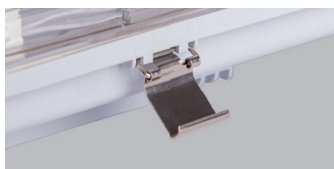

Alimentación/Power supply/Source de courant/Fonte de energia

N/ Alimentación:

- ① Sin polaridad
- ② Con polaridad

E/ Power supply:

- ① Without polarity
- ② With polarity

F/ Source de courant:

- ① Sans polarité
- ② Avec polarité

P/ Fonte de energia:

- ① Sem polaridade
- ② Com polaridade

Accesorios/Accessories/Accessoires/Acessórios

496131

Kit 6 clips INOX 600mm

496148

Kit 10 clips INOX 1.200mm

496155

Kit 12 clips INOX 1.500mm