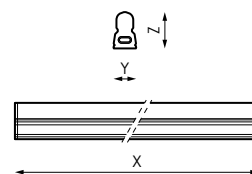

▨ PO

⚙ LINEALES 20/LINEAR 20m

⌚ 1m

⚙ EMPALME 15cm / SPLICE 15cm

Barcode	W	φ	K	⊗	↕ (X-Y-Z)
548564	4W	364lm	3 3.000K	BI Blanco	325 x 24 x 38mm
548571	4W	372lm	4 4.000K	BI Blanco	325 x 24 x 38mm
548588	4W	385lm	6,5 6.500K	BI Blanco	325 x 24 x 38mm
548595	10W	891lm	3 3.000K	BI Blanco	585 x 24 x 38mm
548601	10W	927lm	4 4.000K	BI Blanco	585 x 24 x 38mm
548618	10W	963lm	6,5 6.500K	BI Blanco	585 x 24 x 38mm
548625	14W	1.271lm	3 3.000K	BI Blanco	885 x 24 x 38mm
548632	14W	1.302lm	4 4.000K	BI Blanco	885 x 24 x 38mm
548649	14W	1.353lm	6,5 6.500K	BI Blanco	885 x 24 x 38mm
548656	18W	1.602lm	3 3.000K	BI Blanco	1.185 x 24 x 38mm
548663	18W	1.656lm	4 4.000K	BI Blanco	1.185 x 24 x 38mm
548670	18W	1.728lm	6,5 6.500K	BI Blanco	1.185 x 24 x 38mm
548687	23W	2.047lm	3 3.000K	BI Blanco	1.498 x 24 x 38mm
548694	23W	2.116lm	4 4.000K	BI Blanco	1.498 x 24 x 38mm
548700	23W	2.208lm	6,5 6.500K	BI Blanco	1.498 x 24 x 38mm