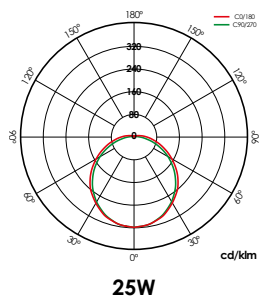

**N** Nuevo  
New  
Nouveau  
Novo

**Leyenda**  
Map key  
Légende  
Legenda

⚡ 230V ac

Hz 50-60Hz

⊕ CI

⊙ IP20

△ 120°

⌘ 25.000h

🕒 >25.000h

📄 AL

📏 PMMA

Barcode	W	φ	K	⊕	↕ (X-Y-Z)
441902	25W	2.945lm	4 4.000K	Bl Blanco	613 x 120 x 31mm
Ⓝ 551212	25W	2.945lm	4 4.000K	Gr RAL9006	613 x 120 x 31mm
441919	48W	5.429lm	4 4.000K	Bl Blanco	1213 x 120 x 31mm
Ⓝ 551229	48W	5.429lm	4 4.000K	Gr RAL9006	1213 x 120 x 31mm

## Fotometría/Photometry/Photométrie/Fotometria