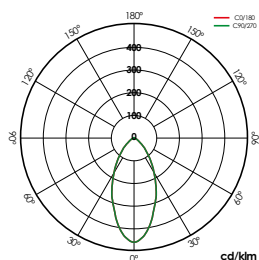

30.000h

>30.000h

V

AL

	W	φ	K	⊗
495264	6W	398lm	3 3.000K	Gr Gris RAL 7022
495271	6W	411lm	4 4.000K	Gr Gris RAL 7022

Fotometría/Photometry/Photométrie/Fotometria

6W