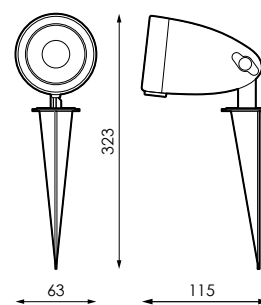

Leyenda

Map key
Légende
Legenda

230V ac

Cl

IP65

-10°C~+35 °C

50°

>70

30.000h

>30.000h

V

AL

	W	φ	K	⊗
495264	6W	398lm	3 3.000K	Gr Gris RAL 7022
495271	6W	411lm	4 4.000K	Gr Gris RAL 7022

Fotometría/Photometry/Photométrie/Fotometria

6W