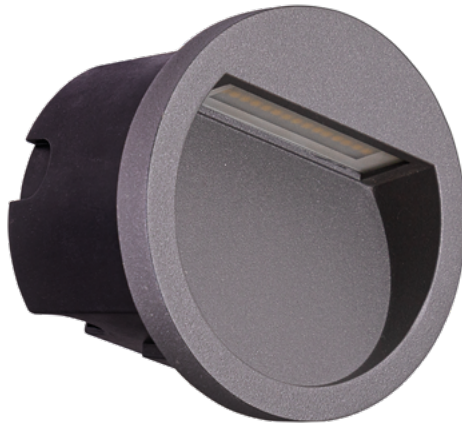

Leyenda

Map key
Légende
Legenda

100-240V ac

Cl

IP54

-10°C~+35°C

75°

>80

30.000h

>30.000h

V

AL

	W	φ	K	⊘
495301	3W	77mm	3 3.000K	Gr Gris RAL 7022
495518	3W	82mm	4 4.000K	Gr Gris RAL 7022

Fotometría/Photometry/Photométrie/Fotometria

3W