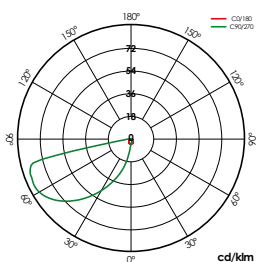

30.000h

>30.000h

V

AL

	W	φ	K	⊘
495301	3W	77mm	3 3.000K	Gr Gris RAL 7022
495518	3W	82mm	4 4.000K	Gr Gris RAL 7022

Fotometría/Photometry/Photométrie/Fotometria

3W