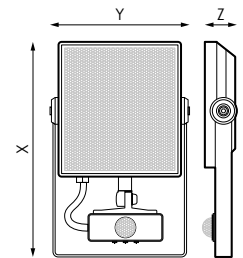

🕒 >25.000h

📏 PP

📏 AL

Barcode	W	φ	K	Gr	⊕	⚡	↕ (X-Y-Z)
(N) 468343	10W	1.020lm	5 5.000K	Gr RAL7010	2kV		138 x 117 x 27mm
(N) 468350	20W	1.576lm	5 5.000K	Gr RAL7010	2kV		158 x 134 x 28mm
(N) 468367	30W	2.324lm	5 5.000K	Gr RAL7010	2kV		228 x 164 x 36mm
(N) 468374	50W	4.425lm	5 5.000K	Gr RAL7010	5kV		298 x 220 x 39mm