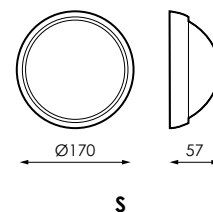

🕒 25.000h

▨ PC/OPAL

📄 ABS

Barcode	Code	W	φ	K	Color
468510	S	8W	603lm	4 4.000K	BI RAL 9003
468527	S	8W	586lm	3 3.000K	BI RAL 9003
468534	S	8W	603lm	4 4.000K	N RAL 9004
468541	S	8W	586lm	3 3.000K	N RAL 9004
468558	S	8W	603lm	4 4.000K	Gr RAL 7040
468565	S	8W	586lm	3 3.000K	Gr RAL 7040
468572	L	15W	1.217lm	4 4.000K	BI RAL 9003
468589	L	15W	1.087lm	3 3.000K	BI RAL 9003
468596	L	15W	1.217lm	4 4.000K	N RAL 9004
468602	L	15W	1.087lm	3 3.000K	N RAL 9004
468619	L	15W	1.217lm	4 4.000K	Gr RAL 7040
468626	L	15W	1.087lm	3 3.000K	Gr RAL 7040