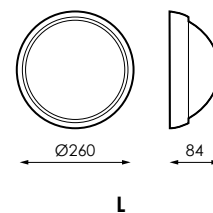

🕒 25.000h

▨ PC/OPAL

📄 ABS

Barcode	Code	W	φ	K	Color
468510	S	8W	603lm	4 4.000K	BI RAL 9003
468527	S	8W	586lm	3 3.000K	BI RAL 9003
468534	S	8W	603lm	4 4.000K	N RAL 9004
468541	S	8W	586lm	3 3.000K	N RAL 9004
468558	S	8W	603lm	4 4.000K	Gr RAL 7040
468565	S	8W	586lm	3 3.000K	Gr RAL 7040
468572	L	15W	1.217lm	4 4.000K	BI RAL 9003
468589	L	15W	1.087lm	3 3.000K	BI RAL 9003
468596	L	15W	1.217lm	4 4.000K	N RAL 9004
468602	L	15W	1.087lm	3 3.000K	N RAL 9004
468619	L	15W	1.217lm	4 4.000K	Gr RAL 7040
468626	L	15W	1.087lm	3 3.000K	Gr RAL 7040