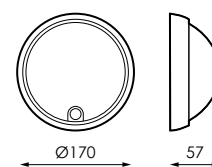

⊙ IP54

△ 120°

🌸 >80

🕒 25.000h

▨ PC/OPAL

📦 ABS

Barcode	Beam Angle	W	Φ	K	Color
468633	S	8W	603lm	4 4.000K	BI RAL 9003
468664	S	8W	586lm	3 3.000K	BI RAL 9003
468671	S	8W	603lm	4 4.000K	N RAL 9004
468688	S	8W	586lm	3 3.000K	N RAL 9004
468695	S	8W	603lm	4 4.000K	Gr RAL 7040
468701	S	8W	586lm	3 3.000K	Gr RAL 7040
468718	L	15W	1.217lm	4 4.000K	BI RAL 9003
468725	L	15W	1.087lm	3 3.000K	BI RAL 9003
468732	L	15W	1.217lm	4 4.000K	N RAL 9004
468749	L	15W	1.087lm	3 3.000K	N RAL 9004
468756	L	15W	1.217lm	4 4.000K	Gr RAL 7040
468763	L	15W	1.087lm	3 3.000K	Gr RAL 7040