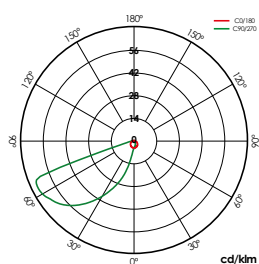

📏 V

📏 AL

| Barcode | W | φ | K | ⊗ |
|---------|----|------|----------|------------------|
| 495288 | 3W | 76mm | 3 3.000K | Gr Gris RAL 7022 |
| 495295 | 3W | 81mm | 4 4.000K | Gr Gris RAL 7022 |

Fotometría/Photometry/Photométrie/Fotometria