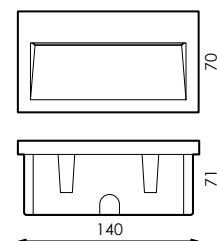

📏 V

📏 AL

| Barcode | W | φ | K | ⊗ |
|---------|----|------|----------|------------------|
| 495288 | 3W | 76mm | 3 3.000K | Gr Gris RAL 7022 |
| 495295 | 3W | 81mm | 4 4.000K | Gr Gris RAL 7022 |

Fotometría/Photometry/Photométrie/Fotometria