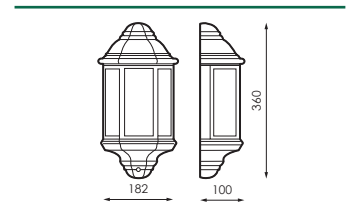

CUENCA I

CÓDIGO	POTENCIA	PORTALÁMPARAS	COLOR	COLOR
004435	Máx. 60W	E27	N Negro	Vidrio

POTENCIA: **Máx. 60W**
TENSIÓN: **230V**
CLASE: **I**
IP: **33**
PORTALÁMPARAS: **E27**
COLOR: **Ver tabla**
DIMENSIONES: **Ver tabla**
CUERPO: **Aluminio**
DIFUSOR: **Transparente**

POWER: **Max. 60W**
VOLTAGE: **230V**
CLASS: **I**
IP: **33**
LAMPHOLDER: **E27**
COLOR: **See table**
MEASURES: **See table**
BODY: **Aluminium**
DIFFUSER: **Transparent**

PUISSANCE LAMPE: **Max. 60W**
TENSION D'ALIMENTATION: **230V**
CLASSE ÉLECTRIQUE: **I**
IP: **33**
CULOT: **E27**
COULEUR: **Voir tableau**
DIMENSIONS: **Voir tableau**
CORPS: **Aluminium**
FERMETURE: **Transparent**

POTENCIA: **Máx. 60W**
TENSIÓN: **230V**
CLASE: **I**
IP: **33**
PORTALÁMPARAS: **E27**
COLOR: **Ver tabla**
DIMENSIONES: **Ver tabla**
CUERPO: **Aluminio**
DIFUSOR: **Transparente**

POWER: **Max. 60W**
VOLTAGE: **230V**
CLASS: **I**
IP: **33**
LAMPHOLDER: **E27**
COLOR: **See table**
MEASURES: **See table**
BODY: **Aluminium**
DIFFUSER: **Transparent**