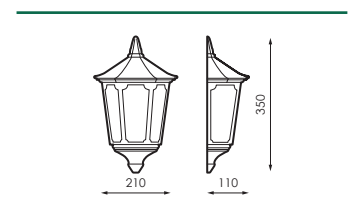

POWER: **Max. 60W**
VOLTAGE: **230V**
CLASS: **I**
IP: **33**
LAMPHOLDER: **E27**
COLOR: **See table**
MEASURES: **See table**
BODY: **Aluminium**
DIFFUSER: **Transparent**

PUISSANCE LAMPE: **Max. 60W**
TENSION D'ALIMENTATION: **230V**
CLASSE ÉLECTRIQUE: **I**
IP: **33**
CULOT: **E27**
COULEUR: **Voir tableau**
DIMENSIONS: **Voir tableau**
CORPS: **Aluminium**
FERMETURE: **Transparent**

POTÊNCIA: **Max. 60W**
TENSÃO: **230V**
CLASSE: **I**
IP: **33**
PORTALÂMPADAS: **E27**
COR: **Ver tabela**
DIMENSÃO: **Ver tabela**
CORPO: **Alumínio**
DIFUSOR: **Transparente**

CUENCA II

CÓDIGO	POTENCIA	PORTALÁMPARAS	COLOR	COLOR
004404	Máx. 60W	E27	BI Blanco	Vidrio
004411	Máx. 60W	E27	N Negro	Vidrio

POTENCIA: **Máx. 60W**
TENSIÓN: **230V**
CLASE: **I**
IP: **33**
PORTALÁMPARAS: **E27**
COLOR: **Ver tabla**
DIMENSIONES: **Ver tabla**
CUERPO: **Aluminio**
DIFUSOR: **Transparente**

POWER: **Max. 60W**
VOLTAGE: **230V**
CLASS: **I**
IP: **33**
LAMPHOLDER: **E27**
COLOR: **See table**
MEASURES: **See table**
BODY: **Aluminium**
DIFFUSER: **Transparent**