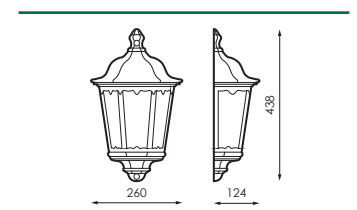

CÓDIGO	POTENCIA	PORTALÁMPARAS	COLOR	COLOR
004381	Máx. 60W	E27	B Blanco	Vidrio
004398	Máx. 60W	E27	N Negro	Vidrio