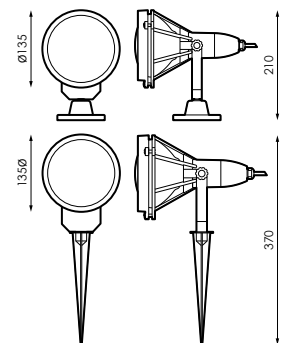

POWER: **Máx. 80W**
VOLTAGE: **230V**
CLASS: **I**
IP: **44**
LAMP: **PAR 38**
CAP: **E27**
COLOUR: **Black**
MEASURES: **Ø72 x 440mm**
BODY: **Thermoplastic**

PUISSANCE LAMPE: **Máx. 80W**
TENSION D'ALIMENTATION: **230V**
CLASSE ÉLECTRIQUE: **I**
IP: **44**
LAMPE: **PAR 38**
CULOT: **E27**
COULEUR: **Noir**
DIMENSIONS: **Ø72 x 440mm**
CORPS: **Thermoplastique**

POTÊNCIA: **Máx. 80W**
TENSÃO: **230V**
CLASSE: **I**
IP: **44**
LÂMPADA: **PAR 38**
BASE: **E27**
COR: **Preto**
DIMENSÃO: **Ø72 x 440mm**
CORPO: **Termoplástico**

Pincho Jardin III

Información:

- Pincho, base y cable Rubber 1,5m incluidos

Information:

- Spike, base and 1,5m Rubber cable included

Information:

- Brochette, de base et câble Rubber 1,5m inclus

Informação:

- Spike, base e cabo Rubber 1,5m incluído

CÓDIGO	POTENCIA	LÁMPARA	PORTALÁMPARAS	COLOR
190312	15W	LED 3.000K	E27	Gr Gris
190329	15W	LED 5.000K	E27	Gr Gris
190336	15W	LED Verde	E27	Gr Gris
080507	80W	Verde	E27	Gr Gris

POTENCIA: **Ver tabla**
TENSIÓN: **230V**
CLASE: **I**
IP: **65**
LÁMPARA: **PAR 38 (INCLUIDA) Ver tabla**
PORTALÁMPARAS: **E27**
COLOR: **Gris**
DIMENSIONES: **Ver gráfico**
CUERPO: **Aluminio**

POWER: **See table**
VOLTAGE: **230V**
CLASS: **I**
IP: **65**
LAMP: **PAR 38 (INCLUDED) See table**
LAMPHOLDER: **E27**
COLOUR: **Grey**
MEASURES: **See graphic**
BODY: **Aluminium**