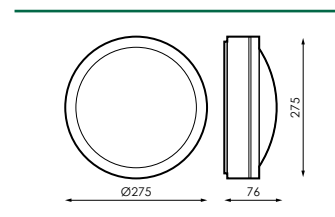

C/ Río Jarama nº 149
45007, Toledo.
Tel.: 925 23 38 12
Fax: 925 23 38 80

www.grupoprilux.com

Titan II

CÓDIGO	POTENCIA	PORTALÁMPARAS	COLOR	DIFUSOR
133777	Máx. 2 x 60W	E27	Gr Gris	PC opal

POTENCIA: **Máx. 2x60W**
TENSIÓN: **230V**
CLASE: **I**
IP: **54**
PORTALÁMPARAS: **E27**
COLOR: **Gris**
DIMENSIONES: **Ø275 x 76mm**
CUERPO: **Aluminio**
DIFUSOR: **Polycarbonato opal**

POWER: **Max. 2x60W**
VOLTAGE: **230V**
CLASS: **I**
IP: **54**
LAMP HOLDER: **E27**
COLOR: **Grey**
MEASURES: **Ø275 x 76mm**
BODY: **Aluminium**
DIFFUSER: **Polycarbonate opal**

PUISSANCE LAMPE: **Max. 2x60W**
TENSION D'ALIMENTATION: **230V**
CLASSE ÉLECTRIQUE: **I**
IP: **54**
CULOT: **E27**
COULEUR: **Gris**
DIMENSIONS: **Ø275 x 76mm**
CORPS: **Aluminium**
FERMETURE: **Polycarbonate opale**

POTÊNCIA: **Max. 2x60W**
TENSÃO: **230V**
CLASSE: **I**
IP: **54**
PORTALÂMPADAS: **E27**
COR: **Cinza**
DIMENSÃO: **Ø275 x 76mm**
CORPO: **Alumínio**
DIFUSOR: **Polycarbonato opala**