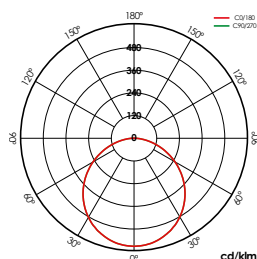

Fotometría/Photometry/Photométrie/Fotometria

18W

Bajo pedido/On request/Sur commande/A pedido

1-10V

DALI

Pack Bluetooth

Kit de emergencia
Emergency kit
Kit d'urgence
Kit de emergência