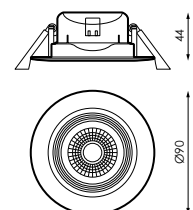

25°

PC

Ø74mm

	W	φ	K	⊗
<b>545488</b>	6,5W	542lm	<b>3</b> 3.000K	<b>Bl</b> Blanco
<b>545495</b>	6,5W	573lm	<b>4</b> 4.000K	<b>Bl</b> Blanco
<b>545501</b>	6,5W	542lm	<b>3</b> 3.000K	<b>Gr</b> RAL 9006
<b>545518</b>	6,5W	573lm	<b>4</b> 4.000K	<b>Gr</b> RAL 9006

35°

>80

15.000h

25°

PC

74mm

	W	φ	K	⊗
<b>545525</b>	6,5W	542lm	<b>3</b> 3.000K	<b>Bl</b> Blanco
<b>545532</b>	6,5W	573lm	<b>4</b> 4.000K	<b>Bl</b> Blanco
<b>545549</b>	6,5W	542lm	<b>3</b> 3.000K	<b>Gr</b> RAL 9006
<b>545556</b>	6,5W	573lm	<b>4</b> 4.000K	<b>Gr</b> RAL 9006