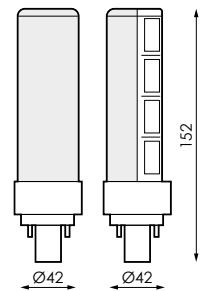

**Leyenda**  
Map key  
Légende  
Legenda

- A+
- 230V ac
- Hz 50-60Hz
- IP20
- 5°C~+35°C
- 140°
- >80
- G24D-3 (Rotatorio/ Rotary)
- 25.000h

	W	φ	K	
<b>384384</b>	12W	1.235lm	<b>3</b> 3.000K	Ø42 x 152mm
<b>384391</b>	12W	1.324lm	<b>4</b> 4.000K	Ø42 x 152mm