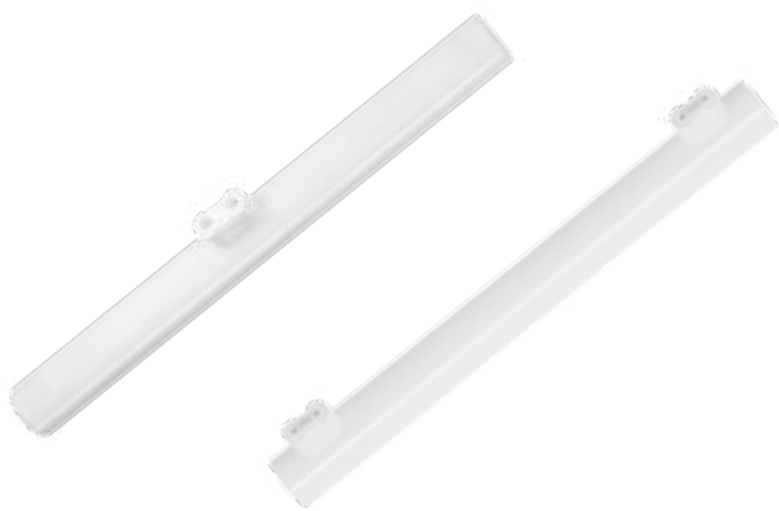

		W	φ	Α	K		↔ (X-Y)
<b>412001</b>	A++	5W	546lm	150°	3.000K	S14d	30 x 300mm
<b>234191*</b>	A++	5W	565lm	200°	2.700K	S14s	30 x 300mm
<b>412018</b>	A++	7,5W	867lm	150°	3.000K	S14d	30 x 500mm
<b>411981</b>	A++	7,5W	867lm	150°	3.000K	S14s	30 x 500mm
<b>411998</b>	A+	14W	1.614lm	150°	3.000K	S14s	30 x 1.000mm