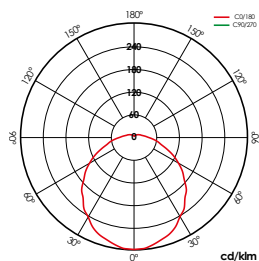

Fotometría/Photometry/Photométrie/Fotometria

R90 8W