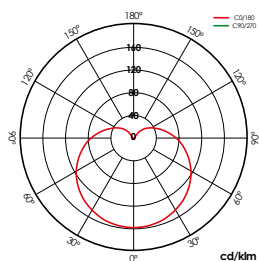

### Leyenda

Map key  
Légende  
Legenda

- A+
- 230V ac
- Hz 50-60Hz
- IP20
- 5°C~+35°C
- >80
- E27
- 40.000h

16W

19W

	W	φ	K	↕ (X-Y)
<b>497800</b>	16W	1.402lm	<b>5</b> 5.000K	Ø69 x 144mm
<b>497817</b>	19W	1.710lm	<b>3</b> 3.000K	Ø95 x 174mm
<b>497824</b>	19W	1.813lm	<b>5</b> 5.000K	Ø95 x 174mm

### Fotometría/Photometry/Photométrie/Fotometria

16W

19W