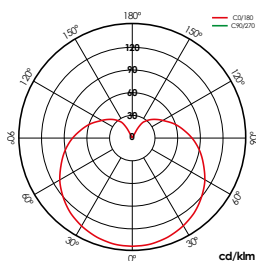

### Leyenda

Map key  
Légende  
Legenda

- A+
- 230V ac
- Hz 50-60Hz
- IP20
- 5°C~+35°C
- >80
- E27
- 40.000h

16W

19W

	W	φ	K	↕ (X-Y)
<b>497800</b>	16W	1.402lm	<b>5</b> 5.000K	Ø69 x 144mm
<b>497817</b>	19W	1.710lm	<b>3</b> 3.000K	Ø95 x 174mm
<b>497824</b>	19W	1.813lm	<b>5</b> 5.000K	Ø95 x 174mm

### Fotometría/Photometry/Photométrie/Fotometria

16W

19W