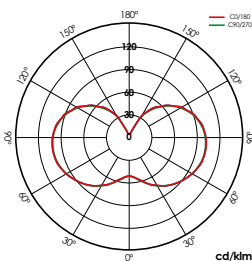

Leyenda

Map key
Légende
Legenda

7W

20W

- A+
- 50-60Hz
- IP20
- 5°C~+35°C
- 360°
- >80
- E27
- 40.000h

	W		ϕ	K	\leftrightarrow (X-Y)
167833*	7W	100-240V ac	726lm	4.000K	\varnothing 40 x 138mm
242066*	20W	230V ac	1.893lm	5.000K	\varnothing 65 x 185mm

Hasta fin de existencias/ Until end of stock/* Jusqu'à épuisement des stocks/* Enquanto os estoques durarem

Dimensiones/Measures/Dimensions/Dimensão

7W

20W

Fotometría/Photometry/Photométrie/Fotometria

Leyenda

Map key
Légende
Legenda

A+

Hz 50-60Hz

IP20

-5°C~+35°C

270°

>80

E27

	W	φ	Φ	K	↕ (x-y)
482141	20W	2.011lm	>0,9	3 3.000K	Ø65 x170mm
481427	20W	2.063lm	>0,9	4 4.000K	Ø65 x170mm
481434	20W	2.108lm	>0,9	5 5.000K	Ø65 x170mm