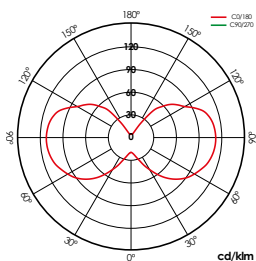

Leyenda

Map key
Légende
Legenda

7W

20W

- A+
- 50-60Hz
- IP20
- 5°C~+35°C
- 360°
- >80
- E27
- 40.000h

	W		ϕ	K	\leftrightarrow (X-Y)
167833*	7W	100-240V ac	726lm	4.000K	\varnothing 40 x 138mm
242066*	20W	230V ac	1.893lm	5.000K	\varnothing 65 x 185mm

Hasta fin de existencias/ Until end of stock/* Jusqu'à épuisement des stocks/* Enquanto os estoques durarem

Dimensiones/Measures/Dimensions/Dimensão

7W

20W

Fotometría/Photometry/Photométrie/Fotometria

Leyenda

Map key
Légende
Legenda

A+

Hz 50-60Hz

IP20

-5°C~+35°C

270°

>80

E27

	W	φ	Φ	K	↕ (x-y)
482141	20W	2.011lm	>0,9	3 3.000K	Ø65 x170mm
481427	20W	2.063lm	>0,9	4 4.000K	Ø65 x170mm
481434	20W	2.108lm	>0,9	5 5.000K	Ø65 x170mm