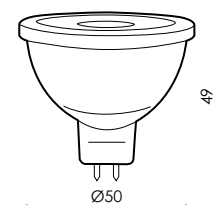

40.000h

-30°C~+35°C

>80

40.000h

N/ ICON EVO smart 60° regulable: TRIAC y tradicional de incandescencia. **E/** ICON EVO smart 60° regulable: TRIAC and traditional incandescent. **F/** ICON EVO smart 60° regulable: TRIAC et incandescence traditionnelle. **P/** ICON EVO smart 60° regulável: TRIAC e incandescente tradicional.

GU5.3

	W		φ	Α	K		
379533	7W	12V ac/dc	578lm	60°	3 3.000K	GU5.3	Ø50 x 49mm
400237	7W	12V ac/dc	608lm	60°	4 4.000K	GU5.3	Ø50 x 49mm
379540	7W	12V ac/dc	622lm	60°	5 5.000K	GU5.3	Ø50 x 49mm

GU10

	W		φ	Α	K			
379557	7W	230V ac	578lm	60°	3 3.000K	GU10	Ø50 x 58mm	SI
400244	7W	230V ac	608lm	60°	4 4.000K	GU10	Ø50 x 58mm	SI
379564	7W	230V ac	622lm	60°	5 5.000K	GU10	Ø50 x 58mm	SI
379496	7W	230V ac	578lm	60°	3 3.000K	GU10	Ø50 x 58mm	NO
400213	7W	230V ac	608lm	60°	4 4.000K	GU10	Ø50 x 58mm	NO
379502	7W	230V ac	622lm	60°	5 5.000K	GU10	Ø50 x 58mm	NO
379519	7W	230V ac	578lm	35°	3 3.000K	GU10	Ø50 x 58mm	NO
400220	7W	230V ac	608lm	35°	4 4.000K	GU10	Ø50 x 58mm	NO
379526	7W	230V ac	622lm	35°	5 5.000K	GU10	Ø50 x 58mm	NO
379472	7W	230V ac	578lm	100°	3 3.000K	GU10	Ø50 x 58mm	NO
400206	7W	230V ac	608lm	100°	4 4.000K	GU10	Ø50 x 58mm	NO
379489	7W	230V ac	622lm	100°	5 5.000K	GU10	Ø50 x 58mm	NO