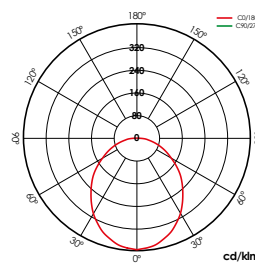

Fotometría/Photometry/Photométrie/Fotometria

7W 100°

Accesorios/Accessories/Accessoires/Acessórios

007931

Portalámparas halógeno GU5.3
GU5.3 halogen lampholder
Douille halogène GU5.3
Lâmpada halógena GU5.3

974851

Portalámparas halógeno GU10/GZ10 con cable
Halogen lampholder GU10 / GZ10 with cable
Douille halogène GU10 / GZ10 avec câble
Lâmpada de halógeno GU10 / GZ10 com cabo