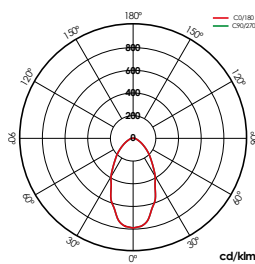

Fotometría/Photometry/Photométrie/Fotometria

7W 60°

Accesorios/Accessories/Accessoires/Acessórios

007931

Portalámparas halógeno GU5.3
GU5.3 halogen lampholder
Douille halogène GU5.3
Lâmpada halógena GU5.3

974851

Portalámparas halógeno GU10/GZ10 con cable
Halogen lampholder GU10 / GZ10 with cable
Douille halogène GU10 / GZ10 avec câble
Lâmpada de halógeno GU10 / GZ10 com cabo