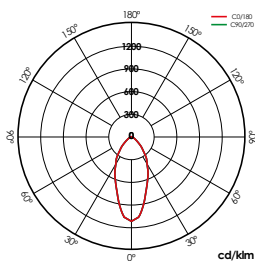

Fotometría/Photometry/Photométrie/Fotometria

7W 35°