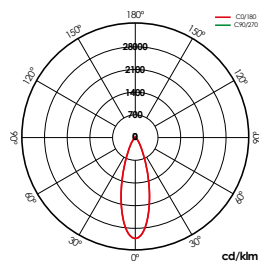

Fotometría/Photometry/Photométrie/Fotometria

PAR 38