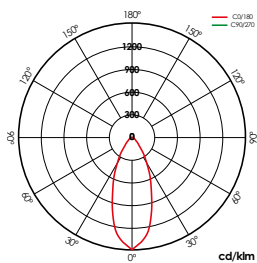

### Leyenda

Map key  
Légende  
Legenda

A+

230V ac

**Hz** 50-60Hz

-5°C~+35°C

45°

>80

E27

30.000h

**241014\***

**W**

16W

**φ**

1.427lm

**K**

## Fotometría/Photometry/Photométrie/Fotometria

PAR 38

**N** Nuevo  
New  
Nouveau  
Novo

**Leyenda**  
Map key  
Légende  
Legenda

- A+
- 230V ac
- Hz 50-60Hz
- $\phi$  >0,55
- 5°C~+35 °C
- $\Delta$  35°
- >80
- E 27
- 25.000h

	W		$\phi$	K	
<b>543262</b>	14W	120mA	1.254lm	<b>3</b> 3.000K	$\phi$ 121 x 125mm
<b>543279</b>	14W	120mA	1.306lm	<b>5</b> 5.000K	$\phi$ 121 x 125mm