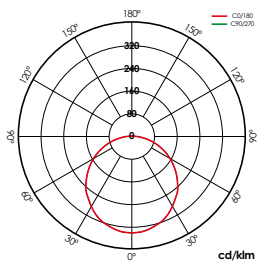

Fotometría/Photometry/Photométrie/Fotometria

18W 3.000K

Bajo pedido/On request/Sur commande/A pedido

1-10V

DALI

Pack Bluetooth

Pack CTE

Kit de emergencia (Excepto 24W superficie)
Emergency kit (Except surface 24W)
Kit d'urgence (Sauf surface 24W)
Kit de emergência (Exceto superfície de 24W)