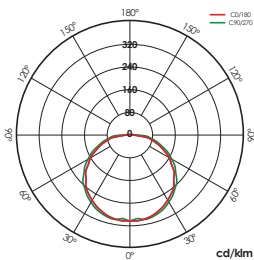

Fotometría/Photometry/Photométrie/Fotometria

20W