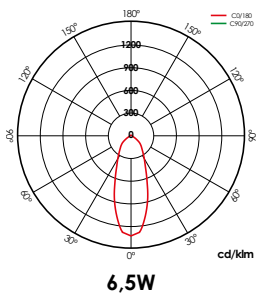

Fotometría/Photometry/Photométrie/Fotometria

Bajo pedido/On request/Sur commande/A pedido

DALI

Kit de emergencia
Emergency kit
Kit d'urgence
Kit de emergência