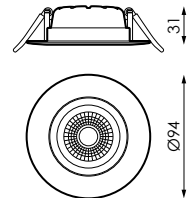

5 Hasta cinco años de garantía
Up to five years of warranty
Jusqu'à cinq ans de garantie
Até cinco anos de garantia

Leyenda
Map key
Légende
Legenda

- A+
- CII
- IP20
- 45°
- >80 lm/w icon"/> >80
- 50.000h
- >50.000h
- 25°
- AL
- Ø75-80mm

N/ NAVI REGULABLE de serie: Apto para regulador convencional de incandescencia/TRIAC. Cabezal basculante. **E**/ DIMMABLE NAVI serial: Suitable for conventional incandescent regulator/TRIAC. Tilt head. **F**/ NAVI DIMMABLE en série: Suitable for conventional incandescent regulator/TRIAC. Tête pivotante. **P**/ NAVI REGULÁVEL de Série: Apropriado para regulador incandescente convencional/TRIAC. Orientável.

|||||	W	⚡	φ	K	⊗	⊙
171021	6,5W	230V ac	528lm	3 3.000K	Bl Blanco	SI
171038	6,5W	230V ac	554lm	4 4.000K	Bl Blanco	SI
412285	6,5W	230V ac	528lm	3 3.000K	Gr RAL 9006	SI
412292	6,5W	230V ac	554lm	4 4.000K	Gr RAL 9006	SI
171007	6,5W	100-240V ac	528lm	3 3.000K	Bl Blanco	NO
171014	6,5W	100-240V ac	554lm	4 4.000K	Bl Blanco	NO
412261	6,5W	100-240V ac	528lm	3 3.000K	Gr RAL 9006	NO
412278	6,5W	100-240V ac	554lm	4 4.000K	Gr RAL 9006	NO

Fotometría/Photometry/Photométrie/Fotometria

Bajo pedido/On request/Sur commande/A pedido

DALI

Kit de emergencia
Emergency kit
Kit d'urgence
Kit de emergência