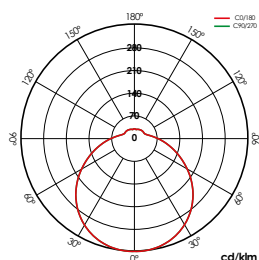

🌿 >80

🕒 25.000h

🕒 >25.000h

⊙ BL

▨ PMMA

📄 AL

▮▮▮▮	W	Φ	φ	K	↕ (x-y)
<b>470124</b>	20W	>0,7	1.477lm	<b>3</b> 3.000K	Ø330 x 62mm
<b>470131</b>	20W	>0,7	1.528lm	<b>4</b> 4.000K	Ø330 x 62mm
<b>470148</b>	30W	>0,9	2.197lm	<b>3</b> 3.000K	Ø380 x 68mm
<b>470155</b>	30W	>0,9	2.253lm	<b>4</b> 4.000K	Ø380 x 68mm

## Fotometría/Photometry/Photométrie/Fotometria

4.000K