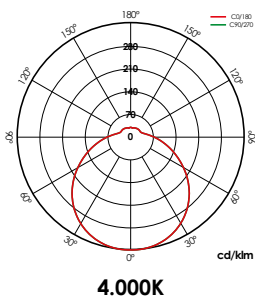

Accesorios/Accessories/Accessoires/Acessórios

495868

Aro decorativo Blanco 36W

495875

Aro decorativo Negro 36W

495882

Aro decorativo Madera 36W

495912

Aro decorativo Blanco 50W

495929

Aro decorativo Negro 50W

495936

Aro decorativo Madera 50W