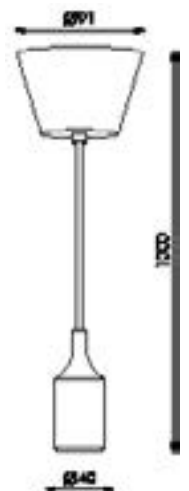

⚡ 100-240V ac

Hz 50-60Hz

□ C11

⊙ IP20

⊞ E27

⌚ 25.000h

📄 AL

Barcode	W	Color	Dimensions
545907	Máx. 60W	Blanco	Ø91 x 1000mm
545914	Máx. 60W	Negro	Ø91 x 1000mm