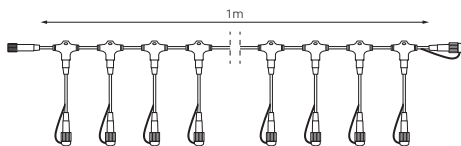

192316

E27

146623

E27

TERMORRETRACTIL

CÓDIGO

972444

Ø25,4mm para Smart Link. Recubrimiento interior de resina termoplástica
Ø25,4mm for Smart Link. Recubrimiento interior de resina termoplástica
Ø25,4mm pour Smart Link. Recubrimiento interior de resina termoplástica
Ø25,4mm para Smart Link. Recubrimiento interior de resina termoplástica

972451

Pistola aire caliente profesional 2000W
Hot air gun professional 2000W
Pistolet à air chaud 2000W professionnel
Soprador de ar quente 2000W profissional

TAPA FINAL

CÓDIGO

CABLE

(N) 400794

CONECTOR 5

CÓDIGO	m	Nº TIRAS	CABLE
388375	2m	5	
388368	2m	5	

CONECTOR 10

CÓDIGO	m	Nº TIRAS	CABLE
388399	2m	10	
388382	2m	10	

CONECTOR 10

CÓDIGO	m	Nº TIRAS	CABLE
192408	1m	10	
192392	1m	10	

CONECTOR 20

CÓDIGO	m	Nº TIRAS	CABLE
192422	2m	20	
192415	2m	20	

CONECTOR T

CÓDIGO	CABLE
192446	
192439	