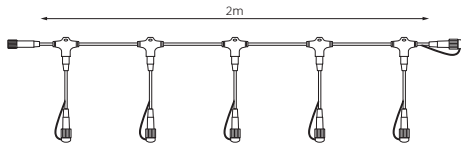

192316

E27

146623

E27

TERMORRETRACTIL

CÓDIGO

972444

Ø25,4mm para Smart Link. Recubrimiento interior de resina termoplástica
Ø25,4mm for Smart Link. Recubrimiento interior de resina termoplástica
Ø25,4mm pour Smart Link. Recubrimiento interior de resina termoplástica
Ø25,4mm para Smart Link. Recubrimiento interior de resina termoplástica

972451

Pistola aire caliente profesional 2000W
Hot air gun professional 2000W
Pistolet à air chaud 2000W professionnel
Soprador de ar quente 2000W profissional

TAPA FINAL

CÓDIGO

CABLE

(N) 400794

CONECTOR 5

CÓDIGO	m	Nº TIRAS	CABLE
388375	2m	5	
388368	2m	5	

CONECTOR 10

CÓDIGO	m	Nº TIRAS	CABLE
388399	2m	10	
388382	2m	10	

CONECTOR 10

CÓDIGO	m	Nº TIRAS	CABLE
192408	1m	10	
192392	1m	10	

CONECTOR 20

CÓDIGO	m	Nº TIRAS	CABLE
192422	2m	20	
192415	2m	20	

CONECTOR T

CÓDIGO	CABLE
192446	
192439	