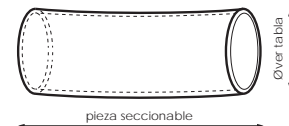

192316

E27

146623

E27

TERMORRETRACTIL

CÓDIGO

972444

Ø25,4mm para Smart Link. Recubrimiento interior de resina termoplástica
Ø25,4mm for Smart Link. Recubrimiento interior de resina termoplástica
Ø25,4mm pour Smart Link. Recubrimiento interior de resina termoplástica
Ø25,4mm para Smart Link. Recubrimiento interior de resina termoplástica