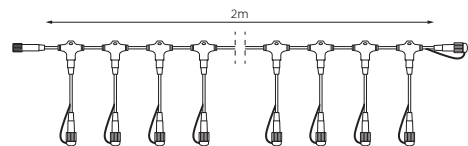

972451

Pistola aire caliente profesional 2000W
Hot air gun professional 2000W
Pistolet à air chaud 2000W professionnel
Soprador de ar quente 2000W profissional

TAPA FINAL

CÓDIGO

CABLE

(N) 400794

CONECTOR 5

CÓDIGO	m	Nº TIRAS	CABLE
388375	2m	5	
388368	2m	5	

CONECTOR 10

CÓDIGO	m	Nº TIRAS	CABLE
388399	2m	10	
388382	2m	10	

CONECTOR 10

CÓDIGO	m	Nº TIRAS	CABLE
192408	1m	10	
192392	1m	10	

CONECTOR 20

CÓDIGO	m	Nº TIRAS	CABLE
192422	2m	20	
192415	2m	20	

CONECTOR T

CÓDIGO	CABLE
192446	
192439	

CONECTOR X

CÓDIGO	CABLE
391504	
391498	

ADAPTADOR

SMART-FLEXILIGHT

CÓDIGO	CABLE
192477	
192453	

ADAPTADOR

FLEXILIGHT-SMART

CÓDIGO	CABLE
192491	
192484	