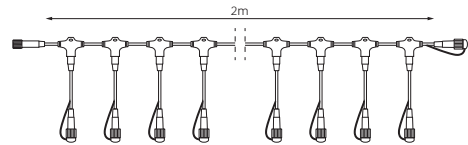

192316

E27

146623

E27

TERMORRETRACTIL

CÓDIGO

972444

Ø25,4mm para Smart Link. Recubrimiento interior de resina termoplástica
Ø25,4mm for Smart Link. Recubrimiento interior de resina termoplástica
Ø25,4mm pour Smart Link. Recubrimiento interior de resina termoplástica
Ø25,4mm para Smart Link. Recubrimiento interior de resina termoplástica

972451

Pistola aire caliente profesional 2000W
Hot air gun professional 2000W
Pistolet à air chaud 2000W professionnel
Soprador de ar quente 2000W profissional

TAPA FINAL

CÓDIGO

CABLE

(N) 400794

CONECTOR 5

CÓDIGO	m	Nº TIRAS	CABLE
388375	2m	5	
388368	2m	5	

CONECTOR 10

CÓDIGO	m	Nº TIRAS	CABLE
388399	2m	10	
388382	2m	10	

CONECTOR 10

CÓDIGO	m	Nº TIRAS	CABLE
192408	1m	10	
192392	1m	10	

CONECTOR 20

CÓDIGO	m	Nº TIRAS	CABLE
192422	2m	20	
192415	2m	20	

CONECTOR T

CÓDIGO	CABLE
192446	
192439	