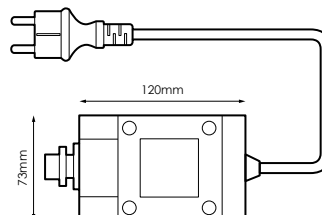

RECTIFICADOR

CÓDIGO

150323

3m/Máx. 60W/Con rectificador
3m/Max. 60W/With rectifier
3m/Max. 60W/Avec redresseur
3m/Max. 60W/Com retificador

364478

3m/Máx. 96W/Con rectificador
3m/Max. 96W/With rectifier
3m/Max. 96W/Avec redresseur
3m/Max. 96W/Com retificador

ADAPTADOR

CÓDIGO

194556

Adaptador del rectificador a
Flexilight Led
Adapter of rectifier to Flexilight
Led
Adaptateur redresseur à Flexilight
Led
Adaptador de retificador para
Flexilight Led