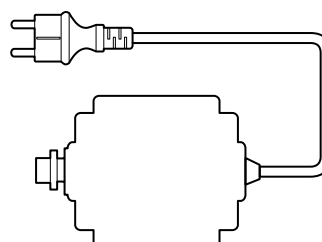

flexiLIGHT LED 24V

RECTIFICADOR

CÓDIGO

149181

Potencia 10,8W/Sin rectificador
Power 10,8W/Without rectifier
Puissance 10,8W/Sans redresseur
Poder 10,8W/Sem retificador

RECTIFICADOR

CÓDIGO

149198

Potencia 28,8W/Sin rectificador
Power 28,8W/Without rectifier
Puissance 28,8W/Sans redresseur
Poder,8W/Sem retificador

ADAPTADOR

CÓDIGO

149204

Potencia 60W/Sin rectificador
Power 60W/Without rectifier
Puissance 60W/Sans redresseur
Poder 60W/Sem retificador