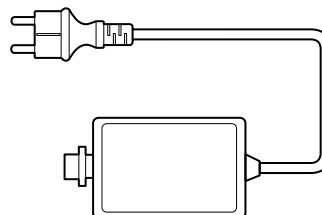

RECTIFICADOR

CÓDIGO

149211

Potencia 120W/Sin rectificador
Power 120W/Without rectifier
Puissance 120W/Sans redresseur
Poder 120W/Sem retificador