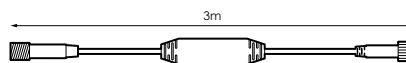

RECTIFICADOR

CÓDIGO

150323

3m/Máx. 60W/Con rectificador
3m/Max. 60W/With rectifier
3m/Max. 60W/Avec redresseur
3m/Max. 60W/Com retificador