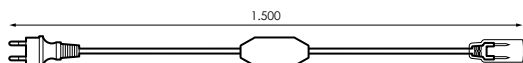

Accesorios/Accessories/Accessoires/Acessórios

CABLE ALIMENTACIÓN BRITE