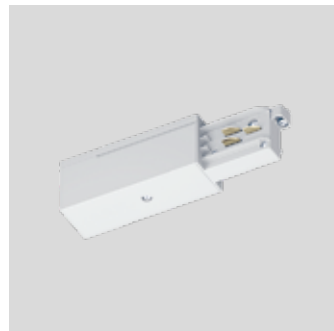

538343/538350