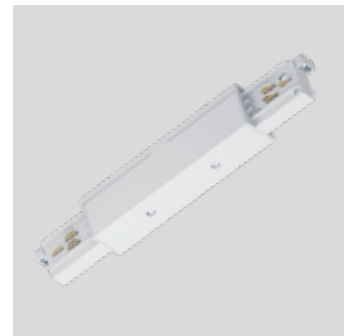

Accesorios

CARRIL ELECTRIFICADO TRIFÁSICO REGULABLE