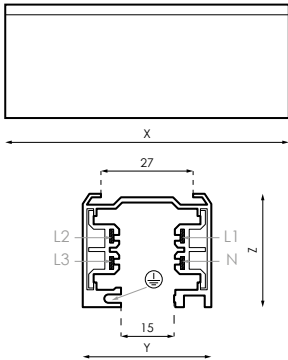

Accesorios

CARRIL ELECTRIFICADO TRIFÁSICO

204002/210034/232395/204019/210041/232418/381734/381741/232401