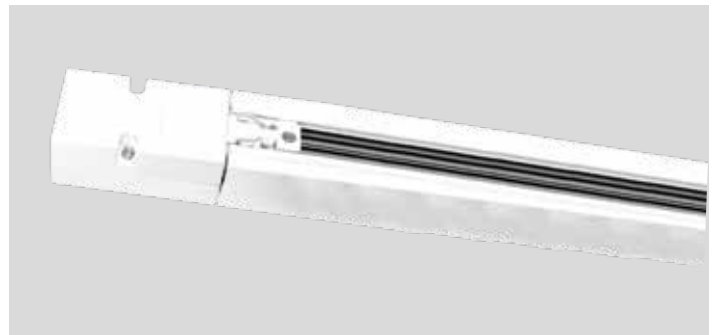

204071/210096/232487