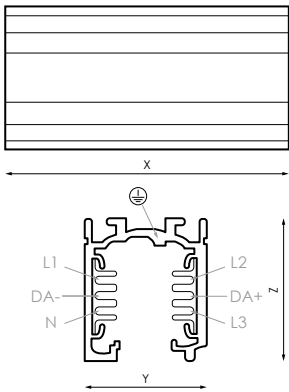

Accesorios

CARRIL ELECTRIFICADO TRIFÁSICO REGULABLE