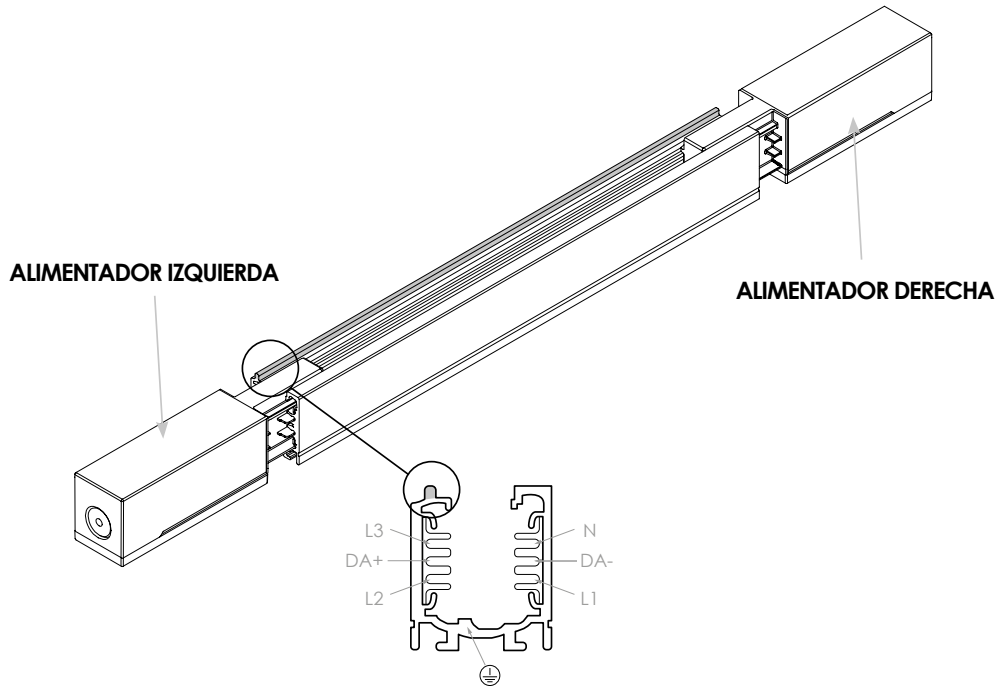

Accesorios

CARRIL ELECTRIFICADO TRIFÁSICO REGULABLE