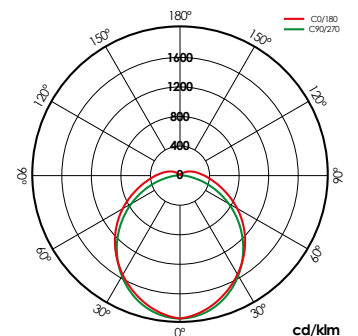

Berlín Avant

Berlín Avant LED 1200mm

IP LUMINARIA: 65
IK: 08
Ra: >80
HORAS DE VIDA: L70 B10 >50.000h
COLOR: Blanco
CUERPO: Policarbonato
CIERRE: Policarbonato

LUMINARY IP: 65
IK: 08
Ra: >80
LIFETIME: L70 B10 >50.000h
COLOR: White
BODY: Polycarbonate
DIFFUSER: Polycarbonate