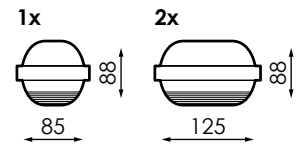

Berlín Avant

Berlín Avant LED 1200mm