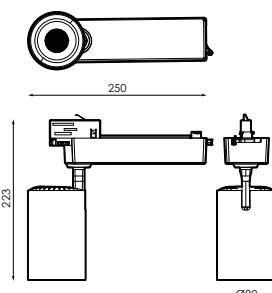

N Nuevo
New
Nouveau
Novo

Leyenda
Map key
Légende
Legenda

⚡ 220-240V ac

Φ > 0,9

□ CII

⊙ IP20

⚡ >80

△ 36°

⏱ 30.000h

30W

N/ Carril electrificado trifásico y accesorios en blanco, negro y gris. Adaptador para carril trifásico 250V 6A. **E/** Three-phase electrified rail and accessories in white, black and grey. Adapter for three phase track 250V 6A. **F/** Rail électrique triphasé et accessoires en blanc, noir et gris. Adaptateur pour le montage à trois phases voies 250V 6A. **P/** Ferroviários e ferroviários acessórios disponíveis em branco, preto e cinza. Adaptador para calha trifásica 250V 6A.

20W

Barcode	W_{LED}	W_{LUM.}	Φ_{LED}	Φ_{LUM.}	K	⊙
484442	18W	20W	2.206lm	1.851lm	3 3.000K	BI Blanco
484459	18W	20W	2.367lm	1.986lm	4 4.000K	BI Blanco
484466	18W	20W	2.206lm	1.851lm	3 3.000K	N Negro
484473	18W	20W	2.367lm	1.939lm	4 4.000K	N Negro

30W

Barcode	W_{LED}	W_{LUM.}	Φ_{LED}	Φ_{LUM.}	K	⊙
484480	27W	30W	3.645lm	3.059lm	3 3.000K	BI Blanco
484497	27W	30W	3.727lm	3.128lm	4 4.000K	BI Blanco
484503	27W	30W	3.645lm	3.059lm	3 3.000K	N Negro
484510	27W	30W	3.727lm	3.128lm	4 4.000K	N Negro