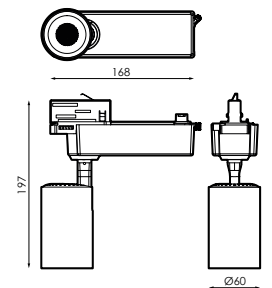

N Nuevo
New
Nouveau
Novo

Leyenda
Map key
Légende
Legenda

⚡ 220-240V ac

Φ > 0,9

□ CII

⊙ IP20

⚡ >80

△ 36°

⏱ 30.000h

30W

N/ Carril electrificado trifásico y accesorios en blanco, negro y gris. Adaptador para carril trifásico 250V 6A. **E/** Three-phase electrified rail and accessories in white, black and grey. Adapter for three phase track 250V 6A. **F/** Rail électrique triphasé et accessoires en blanc, noir et gris. Adaptateur pour le montage à trois phases voies 250V 6A. **P/** Ferroviários e ferroviários acessórios disponíveis em branco, preto e cinza. Adaptador para calha trifásica 250V 6A.

20W

Barcode	W_{LED}	W_{LUM.}	Φ_{LED}	Φ_{LUM.}	K	⊙
484442	18W	20W	2.206lm	1.851lm	3 3.000K	BI Blanco
484459	18W	20W	2.367lm	1.986lm	4 4.000K	BI Blanco
484466	18W	20W	2.206lm	1.851lm	3 3.000K	N Negro
484473	18W	20W	2.367lm	1.939lm	4 4.000K	N Negro

30W

Barcode	W_{LED}	W_{LUM.}	Φ_{LED}	Φ_{LUM.}	K	⊙
484480	27W	30W	3.645lm	3.059lm	3 3.000K	BI Blanco
484497	27W	30W	3.727lm	3.128lm	4 4.000K	BI Blanco
484503	27W	30W	3.645lm	3.059lm	3 3.000K	N Negro
484510	27W	30W	3.727lm	3.128lm	4 4.000K	N Negro