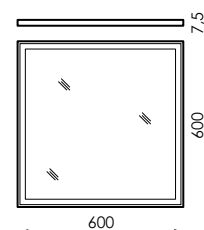

⊙ BL

⊙ FE

⊙ PS

↑ Luminaria de empotrar/  
Recessed luminaire

Barcode	W LED	W LUM.	⊞	∅ LED	∅ LUM.	K	↕	⚡
404693	40W	43W	1.000mA	4.583lm	3.664lm	3 3.000K	600 x 600mm	575 x 575mm
404471	40W	43W	1.000mA	4.813lm	3.898m	4 4.000K	600 x 600mm	575 x 575mm
404488	40W	43W	1.000mA	5.035lm	4.059lm	6.5 6.500K	600 x 600mm	575 x 575mm

Dimensiones de hueco para techo de escayola 605 x 605mm  
Ceiling dimensions for plaster ceiling 605 x 605mm  
Dimensions creux plafond en plâtre 605 x 605mm  
Dimensões oco teto de gesso 605 x 605mm