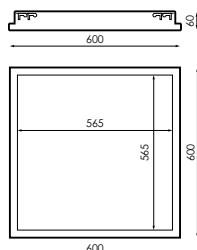

Bajo pedido/On request/Sur commande/A pedido

1-10V

DALI

Pack Bluetooth

Pack CTE

Kit de emergencia
Emergency kit
Kit d'urgence
Kit de emergência

Accesorios/Accessories/Accessoires/Acessórios

397391

Marco empotrar techo perfil oculto para modelo 600 x 600mm
Frame recessed flush ceiling frame for model 600 x 600mm
Marco encastré au plafond pour modèle 600 x 600mm
Marco recesso teto do perfil oculto para o modelo 600 x 600mm

Dimensiones de hueco para techo de escayola 605 x 605mm
Ceiling dimensions for plaster ceiling 605 x 605mm
Dimensions creux plafond en plâtre 605 x 605mm
Dimensões oco teto de gesso 605 x 605mm