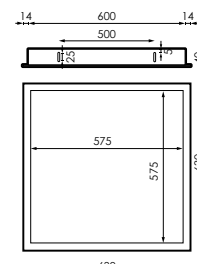

### 397391

Marco empotrar techo perfil oculto para modelo 600 x 600mm  
Frame recessed flush ceiling frame for model 600 x 600mm  
Marco encastré au plafond pour modèle 600 x 600mm  
Marco recesso teto do perfil oculto para o modelo 600 x 600mm

Dimensiones de hueco para techo de escayola 605 x 605mm  
Ceiling dimensions for plaster ceiling 605 x 605mm  
Dimensions creux plafond en plâtre 605 x 605mm  
Dimensões oco teto de gesso 605 x 605mm

### 164092

Cajón montaje en superficie 600 x 600 x 60mm  
Box surface mounting 600 x 600 x 60mm  
Box montage en surface 600 x 600 x 60mm  
Box montagem em superficie 600 x 600 x 60mm