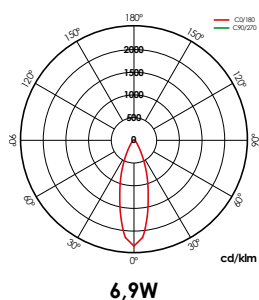

Luminaria Sumergible
Underwater Lighting
Éclairage Sous-Marin
Iluminação Subaquática

Leyenda
Map key
Légende
Legenda

- 12V ac
- Hz** 50-60Hz
- Φ 0,81
- CIII
- IP68
- IK08
- 30°
- >70
- 30.000h
- L70>30.000h
- 180°
- FE INOX

Barcode	W LED	W LUM.	Φ LED	Φ LUM.	K	Material	Light Icon
234443	6,9W	8W	816lm	607lm	6.5 6.500K	Inox	3

Fotometría/Photometry/Photométrie/Fotometria

Accesorios/Accessories/Accessoires/Acessórios

534062

Transformador electrónico máx. 300W 12V ac IP65. LED
Electronic transformer max. 300W 12V ac IP65. LED
Transformateur électronique max. 300W 12V ac IP65. LED
Transformador eletrónico max. 300W 12V ac IP65. LED