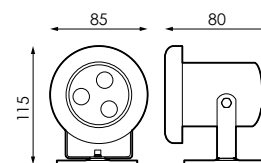

Barcode	W LED	W LUM.	Φ LED	Φ LUM.	K	Material	Light Icon
234443	6,9W	8W	816lm	607lm	6.5 6.500K	Inox	3

Fotometría/Photometry/Photométrie/Fotometria

Accesorios/Accessories/Accessoires/Acessórios

534062

Transformador electrónico máx. 300W 12V ac IP65. LED
Electronic transformer max. 300W 12V ac IP65. LED
Transformateur électronique max. 300W 12V ac IP65. LED
Transformador eletrónico max. 300W 12V ac IP65. LED