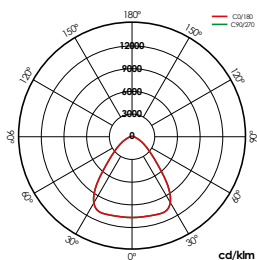

	Flujo luminoso (lm)/	Hasta 28.019lm
	Temperatura de color/	4.000K/5.000K
	Índice reproducción cromática/	>80
	Vida útil/	L70>50.000h
	Regulación/	DALI

	Color/	Negro
	Difusor/	Policarbonato
	Cuerpo/	Aluminio

	Modelo/		Dimensiones/		Peso/
	92W/138W		Ø300 x 167mm		5Kg
	186W		Ø360 x 189mm		8,2Kg

Referencias/

	W _{LED}	W _{LUM.}		Φ _{LED}	Φ _{LUM.}	K	± (x-y)
469388	92W	100W	2,28A	14.313lm	13.680lm	4.000K	Ø300 x 167mm
469395	92W	100W	2,28A	14.877lm	13.985lm	5.000K	Ø300 x 167mm
469401	138W	150W	3,57A	22.178lm	20.737lm	4.000K	Ø300 x 167mm
469418	138W	150W	3,57A	22.597lm	21.034lm	5.000K	Ø300 x 167mm
469425	186W	200W	4,76A	29.301lm	27.412lm	4.000K	Ø360 x 189mm
469432	186W	200W	4,76A	29.808lm	28.019lm	5.000K	Ø360 x 189mm

Dimensiones/

Fotometría/

150W

Bajo pedido/

PC 60°

PC 90°

Kit de emergencia (hasta 138W)
Emergency kit (up to 138W)
Kit d'urgence (jusqu'à 138W)
Kit de emergência (até 138W)

Accesorios/