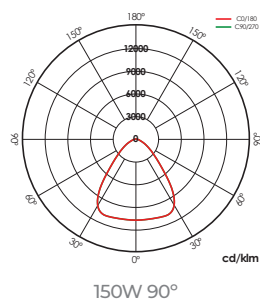

Especificaciones

	Garantía	Hasta 5 años de garantía	
	Tensión (V)	220-240V ac	
Hz	Frecuencia (Hz)	50-60Hz	
	Intensidad (mA)	Hasta 4,76mA	
Φ	Factor de potencia	0,9	
	Aislamiento eléctrico	Cl	
	Índice de estanqueidad	IP65	
	Resistencia al impacto	IK10	
	Temp. de funcionamiento	-30°C~+35 °C	
Δ	Ángulo de apertura	120°	
ϕ	Flujo luminoso (lm)	Hasta 28.019lm	
K	Temperatura de color	4.000/5.000K	
	Índice reproducción cromática	>80	
	Vida útil	L70>50.000h	
	Regulación	DALI	
	Color	Negro	
	Difusor	PC-T Policarbonato Transparente	
	Cuerpo	AL: Aluminio	
	Modelo	Dimensiones	Peso
	92W/138W	Ø300 x 167mm	5kg
	186W	Ø360 x 189mm	8,2kg

Referencias

	W_{LED}	W_T		ϕ_{LED}	ϕ_T	K	
469388	92W	100W	2,28A	14.313lm	13.680lm	4	4.000K $\phi 300 \times 167\text{mm}$
469395	92W	100W	2,28A	14.877lm	13.985lm	5	5.000K $\phi 300 \times 167\text{mm}$
469401	138W	150W	3,57A	22.178lm	20.737lm	4	4.000K $\phi 300 \times 167\text{mm}$
469418	138W	150W	3,57A	22.597lm	21.034lm	5	5.000K $\phi 300 \times 167\text{mm}$
469425	186W	200W	4,76A	29.301lm	27.412lm	4	4.000K $\phi 360 \times 189\text{mm}$
469432	186W	200W	4,76A	29.808lm	28.019lm	5	5.000K $\phi 360 \times 189\text{mm}$

Dimensiones

Fotometría

Bajo pedido

Óptica

PC 60°

PC 90°

Configuración

Kit de emergencia 2h (Excepto 200W)