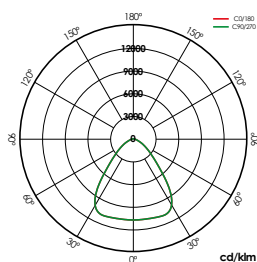

-30°C~+35°C

120°

L70>50.000h

Negro/ Black

VT

AL

DALI

	W LED	W LUM.		Φ LED	Φ LUM.	K	↔ (x-y)
<b>469388</b>	92W	100W	2,28A	14.313lm	13.680lm	<b>4</b> 4.000K	Ø300 x 167mm
<b>469395</b>	92W	100W	2,28A	14.877lm	13.985lm	<b>5</b> 5.000K	Ø300 x 167mm
<b>469401</b>	138W	150W	3,57A	22.178lm	20.737lm	<b>4</b> 4.000K	Ø300 x 167mm
<b>469418</b>	138W	150W	3,57A	22.597lm	21.034lm	<b>5</b> 5.000K	Ø300 x 167mm
<b>469425</b>	186W	200W	4,76A	29.301lm	27.412lm	<b>4</b> 4.000K	Ø360 x 189mm
<b>469432</b>	186W	200W	4,76A	29.808lm	28.019lm	<b>5</b> 5.000K	Ø360 x 189mm

## Fotometría/Photometry/Photométrie/Fotometria

KELA 150W 90°