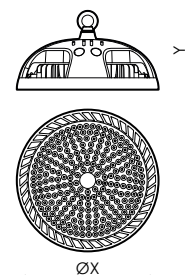

-30°C~+35°C

120°

L70>50.000h

Negro/ Black

VT

AL

DALI

	W LED	W LUM.		Φ LED	Φ LUM.	K	↔ (x-y)
<b>469388</b>	92W	100W	2,28A	14.313lm	13.680lm	<b>4</b> 4.000K	Ø300 x 167mm
<b>469395</b>	92W	100W	2,28A	14.877lm	13.985lm	<b>5</b> 5.000K	Ø300 x 167mm
<b>469401</b>	138W	150W	3,57A	22.178lm	20.737lm	<b>4</b> 4.000K	Ø300 x 167mm
<b>469418</b>	138W	150W	3,57A	22.597lm	21.034lm	<b>5</b> 5.000K	Ø300 x 167mm
<b>469425</b>	186W	200W	4,76A	29.301lm	27.412lm	<b>4</b> 4.000K	Ø360 x 189mm
<b>469432</b>	186W	200W	4,76A	29.808lm	28.019lm	<b>5</b> 5.000K	Ø360 x 189mm

## Fotometría/Photometry/Photométrie/Fotometria

KELA 150W 90°