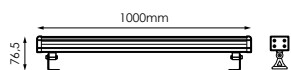

	Color/	RAL9007
	Difusor/	Vidrio Templado
	Cuerpo/	Aluminio
	Luminaria Superficie/	Superficie Lateral

	Modelo/		Dimensiones/		Peso/
	RGBW		1000 x 76,5mm		-

Referencias/

	W_{LED}	ϕ_{LED}	ϕ_{LUM}	K
490153	24W	1.471lm	1.016lm	RGBW

Dimensiones/

Fotometría/

24W

Accesorios/

N 485135 **INC. 1ud**

Controlador Master DMX512 1 universo

N 473682 **INC. 1ud**

Fuente de alimentación 60W, 24V dc, IP67, 162,5 x 42,5 x 32mm