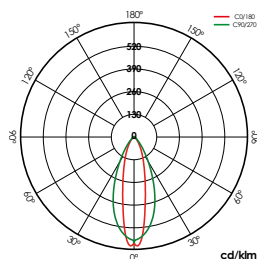

Especificaciones/

	Tensión (V)/	24V ac
Hz	Frecuencia (Hz)/	50-60Hz
	Intensidad (mA)/	-
Φ	Factor de potencia/	-

	Aislamiento eléctrico/	CIII
	Índice de estanqueidad/	IP66
	Resistencia al impacto/	IK09

ϕ	Flujo luminoso (lm)/	Hasta 1.016lm
K	Temperatura de color/	RGBW
	Índice reproducción cromática/	>80 (BLANCO)
Δ	Ángulo de apertura	45°
	Número de led/	18
	Vida útil/	L70 30.000h

	Color/	RAL9007
	Difusor/	Vidrio Templado
	Cuerpo/	Aluminio
	Luminaria Superficie/	Superficie Lateral

	Modelo/		Dimensiones/		Peso/
	RGBW		1000 x 76,5mm		-

Referencias/

	W_{LED}	ϕ_{LED}	ϕ_{LUM}	K
490153	24W	1.471lm	1.016lm	RGBW

Dimensiones/

Fotometría/

24W

Accesorios/

N 485135 **INC. 1ud**

Controlador Master DMX512 1 universo

N 473682 **INC. 1ud**

Fuente de alimentación 60W, 24V dc, IP67, 162,5 x 42,5 x 32mm