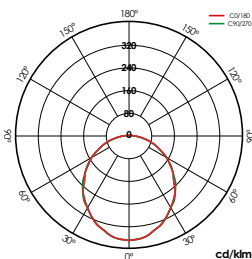

Fotometría/Photometry/Photométrie/Fotometria

Lynx/Lynx difusor
Lynx/Lynx diffuser
Lynx/Lynx diffuseur
Lynx/Lynx difusor