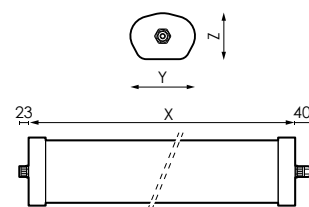

>80

L70>25.000h

BL

PC

PO

SUPERFICIE/ SURFACE

	W LED	W LUM.	Φ LED	Φ LUM.	K	\leftrightarrow (X-Y-Z)	
387217	2 x 10W	22W	2.394lm	2.035lm	4 4.000K	656 x 74 x 52mm	18
387224	2 x 10W	22W	2.542lm	2.160lm	5 5.000K	656 x 74 x 52mm	18
387231	2 x 20W	43W	4.920lm	4.231lm	4 4.000K	1.265 x 74 x 52mm	9
387248	2 x 20W	43W	5.167lm	4.408lm	5 5.000K	1.265 x 74 x 52mm	9
387255	2 x 25W	53W	6.051lm	5.264lm	4 4.000K	1.565 x 74 x 52mm	7
387262	2 x 25W	53W	6.423lm	5.524lm	5 5.000K	1.565 x 74 x 52mm	7
387279	2 x 30W	64W	7.108lm	6.098lm	4 4.000K	1.865 x 74 x 52mm	6
387286	2 x 30W	64W	7.302lm	6.353lm	5 5.000K	1.865 x 74 x 52mm	6

Fotometría/Photometry/Photométrie/Fotometria

2x10W

Aviso/Warning/Avertissement/Aviso

Ñ/ No apto para su exposición a rayos UV.

E/ Not suitable for your exposure to UV rays.

F/ Non adapté à votre exposition aux rayons UV.

P/ Não apropriado para exposição aos raios UV

Información/Information/Information/Informações

Ñ/ Conector rápido.
Clip de fijación.
Conexión en serie:

2x10W: 18luminarias
2x20W: 9luminarias
2x25W: 7luminarias
2x30W: 6luminarias