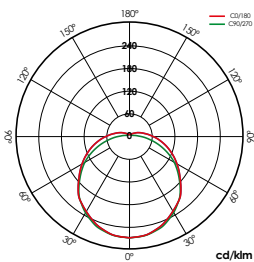

Fotometría/Photometry/Photométrie/Fotometria

2x10W

Aviso/Warning/Avertissement/Aviso

Ñ/ No apto para su exposición a rayos UV.

E/ Not suitable for your exposure to UV rays.

F/ Non adapté à votre exposition aux rayons UV.

P/ Não apropriado para exposição aos raios UV

Información/Information/Information/Informações

Ñ/ Conector rápido.
Clip de fijación.
Conexión en serie:

2x10W: 18luminarias
2x20W: 9luminarias
2x25W: 7luminarias
2x30W: 6luminarias

E/ Quick connector.
Fastening clip.
Serial connection:

2x10W: 18luminaires
2x20W: 9luminaires
2x25W: 7luminaires
2x30W: 6luminaires

F/ Connecteur rapide.
Clip de montage.
Connexion en série:

2x10W: 18luminaires
2x20W: 9luminaires
2x25W: 7luminaires
2x30W: 6luminaires

P/ Conector Quick.
Clipe de montagem.
Ligação em série:

2x10W: 18luminarias
2x20W: 9luminarias
2x25W: 7luminarias
2x30W: 6luminarias