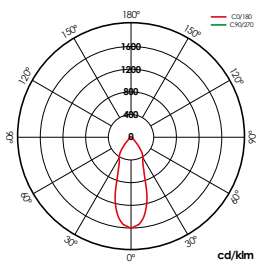

	W _{LED}	W _{LUM.}		Φ _{LED}	Φ _{LUM}	∠	K
144551	35W	38W	1.050mA	3.909lm	3.557lm	40°	3.000K
144049	35W	38W	1.050mA	4.046lm	3.667lm	40°	4.000K
210027	35W	38W	1.050mA	3.909lm	3.236lm	100°	3.000K
237963	35W	38W	1.050mA	4.046lm	3.359lm	100°	4.000K
381635	50W	52W	1.150mA	5.812lm	4.626lm	40°	3.000K
381642	50W	52W	1.150mA	5.951lm	4.845lm	40°	4.000K

Dimensiones/Measures/Dimensions/Dimensão

35W

50W

Fotometría/Photometry/Photométrie/Fotometria

50W

Bajo pedido/On request/Sur commande/A pedido

1-10V

DALI