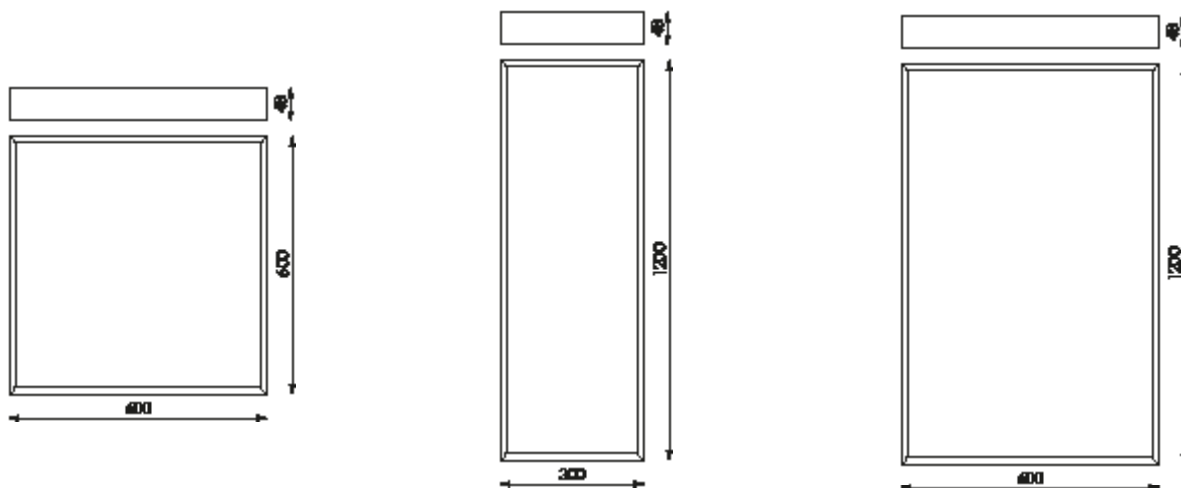

| CÓDIGO/ CODE | DESCRIPCIÓN/ DESCRIPTION | LUMINARIAS COMPATIBLES/ COMPATIBLE LUMINAIRES | DIMENSIONES/ DIMENSIONS |
|--------------|--------------------------|--|-------------------------|
| 484022 | MODELO DE SUPERFICIE | SILENT LED I, ETNA SLIM | 600x600x48mm |
| 484039 | MODELO DE SUPERFICIE | SILENT LED I | 300x1200x48mm |
| 484046 | MODELO DE SUPERFICIE | SILENT LED I | 600x1200x48mm |