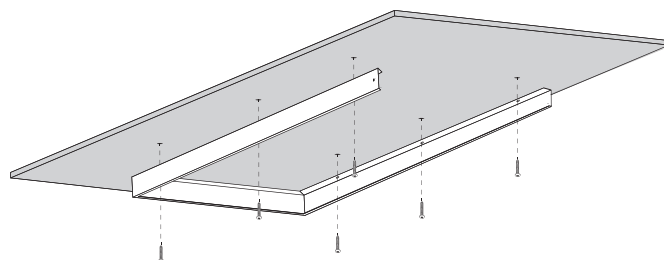

CÓDIGO/ CODE	DESCRIPCIÓN/ DESCRIPTION	LUMINARIAS COMPATIBLES/ COMPATIBLE LUMINAIRES	DIMENSIONES/ DIMENSIONS
484022	MODELO DE SUPERFICIE	SILENT LED I, ETNA SLIM	600x600x48mm
484039	MODELO DE SUPERFICIE	SILENT LED I	300x1200x48mm
484046	MODELO DE SUPERFICIE	SILENT LED I	600x1200x48mm

1

2

3

4