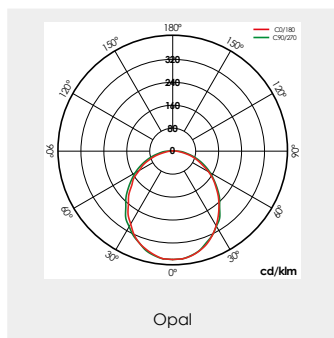

Φ	Flujo luminoso (lm)/	Hasta 6.929lm
K	Temperatura de color/	4.000K
	Índice reproducción cromática/	>80
	Número de Led/	36/72/90/144/180
	Vida útil/	L70>50.000h

	Color/	Blanco
	Cubre módulos/	Policarbonato Transparente
	Cuerpo/	Acero
	Reflector/	Aluminio
	Luminaria Empotrar/	Empotrar

Dimensiones/

Fotometría/

2x

Opal

Bajo pedido/

K Temperatura de color/

5.000K

6.500K