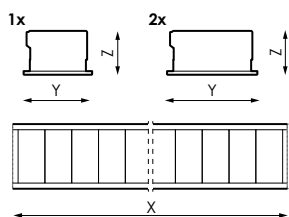

Modelo

INTERMEDIO

Referencias/

	W LED	W LUM.		Φ LED	Φ LUM.	K		↕ (x-y-z)
208116	1 x 22W	24W	300mA	2.880lm	2.390lm	3.000K	72	1.122 x 113 x 105mm
208123	1 x 22W	24W	300mA	3.000lm	2.490lm	4.000K	72	1.122 x 113 x 105mm
204477	1 x 26W	28W	350mA	3.282lm	2.724lm	3.000K	72	1.122 x 113 x 105mm
204484	1 x 26W	28W	350mA	3.420lm	2.839lm	4.000K	72	1.122 x 113 x 105mm
204491	1 x 30W	32W	390mA	3.696lm	3.068lm	3.000K	72	1.122 x 113 x 105mm
204507	1 x 30W	32W	390mA	3.850lm	3.196lm	4.000K	72	1.122 x 113 x 105mm
204514	2 x 22W	46W	300mA	5.760lm	4.147lm	3.000K	144	1.122 x 167 x 105mm
204521	2 x 22W	46W	300mA	6.000lm	4.319lm	4.000K	144	1.122 x 167 x 105mm
204538	2 x 26W	54W	350mA	6.564lm	4.725lm	3.000K	144	1.122 x 167 x 105mm
204545	2 x 26W	54W	350mA	6.840lm	4.924lm	4.000K	144	1.122 x 167 x 105mm
204552	1 x 28W	30W	300mA	3.600lm	2.988lm	3.000K	90	1.403 x 113 x 105mm
204569	1 x 28W	30W	300mA	3.750lm	3.113lm	4.000K	90	1.403 x 113 x 105mm
204576	2 x 28W	57W	300mA	7.200lm	5.183lm	3.000K	180	1.403 x 167 x 105mm
204583	2 x 28W	57W	300mA	7.500lm	5.399lm	4.000K	180	1.403 x 167 x 105mm
204606	2 x 37W	76W	390mA	9.240lm	6.652lm	3.000K	180	1.403 x 167 x 105mm
204613	2 x 37W	76W	390mA	9.625lm	6.929lm	4.000K	180	1.403 x 167 x 105mm

Dimensiones/