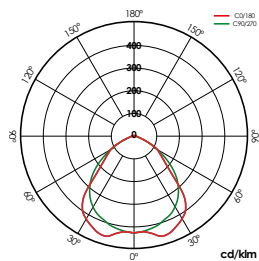

Φ	Flujo luminoso (lm)/	Hasta 6.929lm
K	Temperatura de color/	4.000K
	Índice reproducción cromática/	>80
	Número de Led/	36/72/90/144/180
	Vida útil/	L70>50.000h

	Color/	Blanco
	Cubre módulos/	Policarbonato Transparente
	Cuerpo/	Acero
	Reflector/	Aluminio
	Luminaria Empotrar/	Empotrar

Dimensiones/

Modelo	
FIN	

Referencias/

	W LED	W LUM.		φ LED	φ LUM.	K		↕ (X-Y-Z)
211208	1 x 13W	15W	350mA	1.641lm	1.362lm	3.000K	36	577 x 113 x 105mm
211215	1 x 13W	15W	350mA	1.710lm	1.419lm	4.000K	36	577 x 113 x 105mm
211222	2 x 11W	24W	300mA	2.880lm	2.073lm	3.000K	72	577 x 167 x 105mm
211239	2 x 11W	24W	300mA	3.000lm	2.160lm	4.000K	72	577 x 167 x 105mm
211246	1 x 22W	24W	300mA	2.880lm	2.390lm	3.000K	72	1.157 x 113 x 105mm
211253	1 x 22W	24W	300mA	3.000lm	2.490lm	4.000K	72	1.157 x 113 x 105mm
211277	1 x 26W	28W	350mA	3.282lm	2.724lm	3.000K	72	1.157 x 113 x 105mm
211284	1 x 26W	28W	350mA	3.420lm	2.839lm	4.000K	72	1.157 x 113 x 105mm
211291	1 x 30W	32W	390mA	3.696lm	3.068lm	3.000K	72	1.157 x 113 x 105mm
211307	1 x 30W	32W	390mA	3.850lm	3.196lm	4.000K	72	1.157 x 113 x 105mm
211314	2 x 22W	46W	300mA	5.760lm	4.147lm	3.000K	144	1.157 x 167 x 105mm
211321	2 x 22W	46W	300mA	6.000lm	4.319lm	4.000K	144	1.157 x 167 x 105mm
211338	2 x 26W	54W	350mA	6.564lm	4.725lm	3.000K	144	1.157 x 167 x 105mm
211345	2 x 26W	54W	350mA	6.840lm	4.924lm	4.000K	144	1.157 x 167 x 105mm
211352	1 x 28W	30W	300mA	3.600lm	2.988lm	3.000K	90	1.448 x 113 x 105mm
372459	1 x 28W	30W	300mA	3.750lm	3.113lm	4.000K	90	1.448 x 113 x 105mm
211369	2 x 28W	57W	300mA	7.200lm	5.183lm	3.000K	180	1.448 x 167 x 105mm
211376	2 x 28W	57W	300mA	7.500lm	5.399lm	4.000K	180	1.448 x 167 x 105mm
211383	2 x 37W	76W	390mA	9.240lm	6.652lm	3.000K	180	1.448 x 167 x 105mm
211406	2 x 37W	76W	390mA	9.625lm	6.929lm	4.000K	180	1.448 x 167 x 105mm

Dimensiones/

Fotometría/

2x

Opal

Bajo pedido/

K Temperatura de color/

5.000K

6.500K