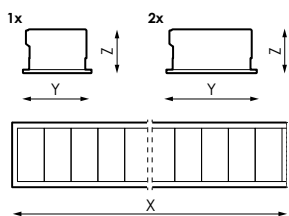

	Modelo/		Dimensiones/		Corte/		Peso/
	1x13W INICIO/FIN		577 x 113x 105mm		570 x 100mm		-
	2x11W INICIO/FIN		577 x 167 x 105mm		570 x 155mm		-
	1X22/1x26W/1X30 INICIO/FIN		1.157 x 113x 105mm		1.150 x 100mm		-
	2X22/2X26W INICIO/FIN		1.157 x 167 x 105mm		1.150 x 155mm		-
	1x28W INICIO/FIN		1.448 x 113x 105mm		1.440 x 100mm		-
	2x28/2X37W INICIO/FIN		1.448 x 167 x 105mm		1.440 x 155mm		-
	1x22W/ x26W/ 1x30W INTERMEDIO		1.122 x 113 x 105mm		1.122 x 100mm		-
	2x22W/ 2x26W INTERMEDIO		1.122 x 167 x 105mm		1.122 x 155mm		-
	1 x 28W INTERMEDIO		1.403 x 113 x 105mm		1.403 x 100mm		-
	2x28W/ 2x37W INTERMEDIO		1.403 x 167 x 105mm		1.403 x 155mm		-

Dimensiones/

Modelo 

INTERMEDIO

Referencias/

	W LED	W LUM.		Φ LED	Φ LUM.	K		↕ (x-y-z)
208116	1 x 22W	24W	300mA	2.880lm	2.390lm	3.000K	72	1.122 x 113 x 105mm
208123	1 x 22W	24W	300mA	3.000lm	2.490lm	4.000K	72	1.122 x 113 x 105mm
204477	1 x 26W	28W	350mA	3.282lm	2.724lm	3.000K	72	1.122 x 113 x 105mm
204484	1 x 26W	28W	350mA	3.420lm	2.839lm	4.000K	72	1.122 x 113 x 105mm
204491	1 x 30W	32W	390mA	3.696lm	3.068lm	3.000K	72	1.122 x 113 x 105mm
204507	1 x 30W	32W	390mA	3.850lm	3.196lm	4.000K	72	1.122 x 113 x 105mm
204514	2 x 22W	46W	300mA	5.760lm	4.147lm	3.000K	144	1.122 x 167 x 105mm
204521	2 x 22W	46W	300mA	6.000lm	4.319lm	4.000K	144	1.122 x 167 x 105mm
204538	2 x 26W	54W	350mA	6.564lm	4.725lm	3.000K	144	1.122 x 167 x 105mm
204545	2 x 26W	54W	350mA	6.840lm	4.924lm	4.000K	144	1.122 x 167 x 105mm
204552	1 x 28W	30W	300mA	3.600lm	2.988lm	3.000K	90	1.403 x 113 x 105mm
204569	1 x 28W	30W	300mA	3.750lm	3.113lm	4.000K	90	1.403 x 113 x 105mm
204576	2 x 28W	57W	300mA	7.200lm	5.183lm	3.000K	180	1.403 x 167 x 105mm
204583	2 x 28W	57W	300mA	7.500lm	5.399lm	4.000K	180	1.403 x 167 x 105mm
204606	2 x 37W	76W	390mA	9.240lm	6.652lm	3.000K	180	1.403 x 167 x 105mm
204613	2 x 37W	76W	390mA	9.625lm	6.929lm	4.000K	180	1.403 x 167 x 105mm