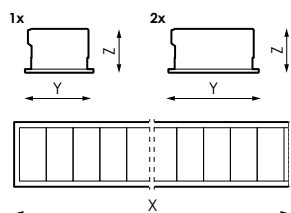

Modelo	
FIN	

Referencias/

	W LED	W LUM.		φ LED	φ LUM.	K		↕ (X-Y-Z)
211208	1 x 13W	15W	350mA	1.641lm	1.362lm	3.000K	36	577 x 113 x 105mm
211215	1 x 13W	15W	350mA	1.710lm	1.419lm	4.000K	36	577 x 113 x 105mm
211222	2 x 11W	24W	300mA	2.880lm	2.073lm	3.000K	72	577 x 167 x 105mm
211239	2 x 11W	24W	300mA	3.000lm	2.160lm	4.000K	72	577 x 167 x 105mm
211246	1 x 22W	24W	300mA	2.880lm	2.390lm	3.000K	72	1.157 x 113 x 105mm
211253	1 x 22W	24W	300mA	3.000lm	2.490lm	4.000K	72	1.157 x 113 x 105mm
211277	1 x 26W	28W	350mA	3.282lm	2.724lm	3.000K	72	1.157 x 113 x 105mm
211284	1 x 26W	28W	350mA	3.420lm	2.839lm	4.000K	72	1.157 x 113 x 105mm
211291	1 x 30W	32W	390mA	3.696lm	3.068lm	3.000K	72	1.157 x 113 x 105mm
211307	1 x 30W	32W	390mA	3.850lm	3.196lm	4.000K	72	1.157 x 113 x 105mm
211314	2 x 22W	46W	300mA	5.760lm	4.147lm	3.000K	144	1.157 x 167 x 105mm
211321	2 x 22W	46W	300mA	6.000lm	4.319lm	4.000K	144	1.157 x 167 x 105mm
211338	2 x 26W	54W	350mA	6.564lm	4.725lm	3.000K	144	1.157 x 167 x 105mm
211345	2 x 26W	54W	350mA	6.840lm	4.924lm	4.000K	144	1.157 x 167 x 105mm
211352	1 x 28W	30W	300mA	3.600lm	2.988lm	3.000K	90	1.448 x 113 x 105mm
372459	1 x 28W	30W	300mA	3.750lm	3.113lm	4.000K	90	1.448 x 113 x 105mm
211369	2 x 28W	57W	300mA	7.200lm	5.183lm	3.000K	180	1.448 x 167 x 105mm
211376	2 x 28W	57W	300mA	7.500lm	5.399lm	4.000K	180	1.448 x 167 x 105mm
211383	2 x 37W	76W	390mA	9.240lm	6.652lm	3.000K	180	1.448 x 167 x 105mm
211406	2 x 37W	76W	390mA	9.625lm	6.929lm	4.000K	180	1.448 x 167 x 105mm

Dimensiones/