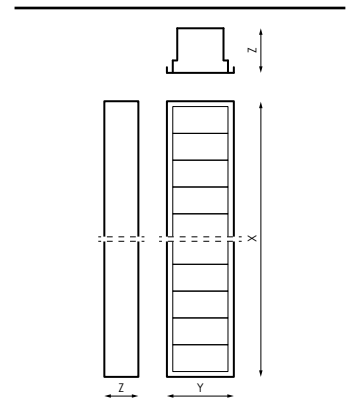

SILENT
THIN

CÓDIGO	LUMINARIA	LÁMPARA	PORTALÁMPARAS	DIMENSIONES (x-y-z)	DIMENSIÓN HUECO
206631	1 x 14W	FDH (T5)	G5	579 x 114 x 78mm	560 x 95mm
206648	1 x 24W	FDH (T5)	G5	579 x 114 x 78mm	560 x 95mm
203197	1 x 28W	FDH (T5)	G5	1.179 x 114 x 78mm	1.160 x 95mm
203203	1 x 35W	FDH (T5)	G5	1.479 x 114 x 78mm	1.460 x 95mm
203227	1 x 49W	FDH (T5)	G5	1.479 x 114 x 78mm	1.460 x 95mm
203234	1 x 54W	FDH (T5)	G5	1.179 x 114 x 78mm	1.160 x 95mm
203241	1 x 80W	FDH (T5)	G5	1.479 x 114 x 78mm	1.460 x 95mm
206655	2 x 14W	FDH (T5)	G5	579 x 167 x 78mm	560 x 148mm
206662	2 x 24W	FDH (T5)	G5	579 x 167 x 78mm	560 x 148mm
203258	2 x 28W	FDH (T5)	G5	1.179 x 167 x 78mm	1.160 x 148mm
203265	2 x 35W	FDH (T5)	G5	1.479 x 167 x 78mm	1.460 x 148mm
203272	2 x 49W	FDH (T5)	G5	1.479 x 167 x 78mm	1.460 x 148mm
203289	2 x 54W	FDH (T5)	G5	1.179 x 167 x 78mm	1.160 x 148mm
203296	2 x 80W	FDH (T5)	G5	1.479 x 167 x 78mm	1.460 x 148mm

1x

2x

POTENCIA: **Ver tabla**
TENSIÓN: **230V ac**
FRECUENCIA: **50Hz**
CLASE: **I**
IP LUMINARIA: **20**
LÁMPARA: **FDH (T5)**
PORTALÁMPARAS: **G5**
COLOR: **Blanco**
DIMENSIONES: **Ver tabla**
CUERPO: **Acero**
REFLECTOR: **Aluminio**
EQUIPO: **Electrónico EEIA2**

POWER: **See table**
VOLTAGE: **230V ac**
FREQUENCY: **50Hz**
CLASS: **I**
IP LUMINARY: **20**
LAMP: **FDH (T5)**
LAMPHOLDER: **G5**
COLOUR: **White**
MEASURES: **See table**
BODY: **Steel**
REFLECTOR: **Aluminium**
GEAR: **Electronic EEIA2**

PUISANCE LAMPE: **Voir tableau**
TENSION D'ALIMENTATION: **230V ac**
FRÉQUENCE: **50Hz**
CLASSE ÉLECTRIQUE: **I**
IP LUMINAIRE: **20**
LAMPE: **FDH (T5)**
DOUILLE: **G5**
COULEUR: **Blanc**
DIMENSIONS: **Voir tableau**
CORPS: **Acier**
REFLECTEUR: **Aluminium**
APPAREILLAGE: **Électronique EEIA2**