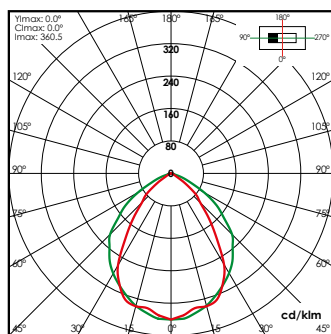

SILENT THIN

FOTOMETRÍA/PHOTOMETRY/PHOTOMÉTRIE/FOTOMETRIA

Silent thin