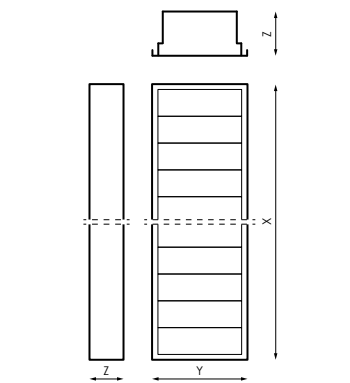

SILENT
THIN

CÓDIGO	LUMINARIA	LÁMPARA	PORTALÁMPARAS	DIMENSIONES (x-y-z)	DIMENSIÓN HUECO
206631	1 x 14W	FDH (T5)	G5	579 x 114 x 78mm	560 x 95mm
206648	1 x 24W	FDH (T5)	G5	579 x 114 x 78mm	560 x 95mm
203197	1 x 28W	FDH (T5)	G5	1.179 x 114 x 78mm	1.160 x 95mm
203203	1 x 35W	FDH (T5)	G5	1.479 x 114 x 78mm	1.460 x 95mm
203227	1 x 49W	FDH (T5)	G5	1.479 x 114 x 78mm	1.460 x 95mm
203234	1 x 54W	FDH (T5)	G5	1.179 x 114 x 78mm	1.160 x 95mm
203241	1 x 80W	FDH (T5)	G5	1.479 x 114 x 78mm	1.460 x 95mm
206655	2 x 14W	FDH (T5)	G5	579 x 167 x 78mm	560 x 148mm
206662	2 x 24W	FDH (T5)	G5	579 x 167 x 78mm	560 x 148mm
203258	2 x 28W	FDH (T5)	G5	1.179 x 167 x 78mm	1.160 x 148mm
203265	2 x 35W	FDH (T5)	G5	1.479 x 167 x 78mm	1.460 x 148mm
203272	2 x 49W	FDH (T5)	G5	1.479 x 167 x 78mm	1.460 x 148mm
203289	2 x 54W	FDH (T5)	G5	1.179 x 167 x 78mm	1.160 x 148mm
203296	2 x 80W	FDH (T5)	G5	1.479 x 167 x 78mm	1.460 x 148mm

1x

2x

POTENCIA: **Ver tabla**
TENSIÓN: **230V ac**
FRECUENCIA: **50Hz**
CLASE: **I**
IP LUMINARIA: **20**
LÁMPARA: **FDH (T5)**
PORTALÁMPARAS: **G5**
COLOR: **Blanco**
DIMENSIONES: **Ver tabla**
CUERPO: **Acero**
REFLECTOR: **Aluminio**
EQUIPO: **Electrónico EEIA2**

POWER: **See table**
VOLTAGE: **230V ac**
FREQUENCY: **50Hz**
CLASS: **I**
IP LUMINARY: **20**
LAMP: **FDH (T5)**
LAMPHOLDER: **G5**
COLOUR: **White**
MEASURES: **See table**
BODY: **Steel**
REFLECTOR: **Aluminium**
GEAR: **Electronic EEIA2**

PUISANCE LAMPE: **Voir tableau**
TENSION D'ALIMENTATION: **230V ac**
FRÉQUENCE: **50Hz**
CLASSE ÉLECTRIQUE: **I**
IP LUMINAIRE: **20**
LAMPE: **FDH (T5)**
DOUILLE: **G5**
COULEUR: **Blanc**
DIMENSIONS: **Voir tableau**
CORPS: **Acier**
REFLECTEUR: **Aluminium**
APPAREILLAGE: **Électronique EEIA2**