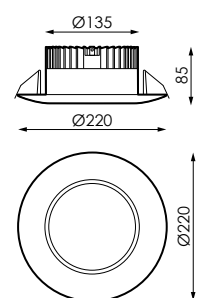

IP20

>80

L70 >30.000h

AL

ALAN

V

EMPOTRAR

**N/** \*UGR <19 con R(%):70/70/30, S(m2)<36 y h(m)≥2,8. **E/** \*UGR <19 with R(%):70/70/30, S(m2)<36 y h(m)≥2,8. **F/** \*UGR <19 avec R(%):70/70/30, S(m2)<36 y h(m)≥2,8. **P/** \*UGR <19 com R(%):70/70/30, S(m2)<36 y h(m)≥2,8.