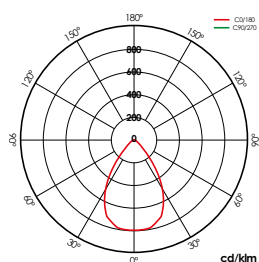

Fotometría/Photometry/Photométrie/Fotometria

35W

Bajo pedido/On request/Sur commande/A pedido

1-10V

DALI

Bluetooth

Pack CTE

Pack Aulas

Kit de emergencia
Emergency kit
Trousse d'urgence
Kit de emergência

Información/Information/Information/Informações

N/ Prilux garantiza una tolerancia $\pm 7\%$ en las medidas de flujo lumínico.
Prilux garantiza una tolerancia $\pm 5\%$ en las mediciones de potencia.
Prilux garantiza una tolerancia $\pm 7\%$ en temperatura de color.
Luminarias de potencia mayor de 70W incluyen protección de sobretemperatura en el módulo de LED.
Nuestras luminarias presentan un $\text{Cos}\phi > 90$.

E/ Prilux garantiza a tolerancia $\pm 7\%$ in the measurements of luminous flux.
Prilux garantiza a tolerancia $\pm 5\%$ in the measurements of power.
Prilux garantiza a tolerancia $\pm 7\%$ in the measurements of color temperature.
Luminaires over 70W includes temperature protection in LED module.
Our luminaires have a $\text{Cos}\phi > 90$.

F/ Prilux garantit une tolérance $\pm 7\%$ dans les mesures de flux lumineux.
Prilux garantit une tolérance $\pm 5\%$ dans les mesures de puissance.
Prilux garantit une tolérance $\pm 7\%$ dans les mesures de température de couleur.
Les luminaires de plus de 70 W incluent une protection de la température dans le module LED
Nos lumières ont $\text{Cos}\phi > 90$.

P/ Prilux garante uma tolerância $\pm 7\%$ nas medidas do fluxo luminoso.
Prilux garante uma tolerância $\pm 5\%$ nas medidas de potência.
Prilux garante uma tolerância $\pm 7\%$ na temperatura de cor.
Luminárias acima de 70W inclui proteção de temperatura no módulo LED
Nossas luzes têm uma $\text{Cos}\phi > 90$.