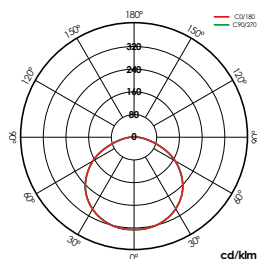

Fotometría/Photometry/Photométrie/Fotometria