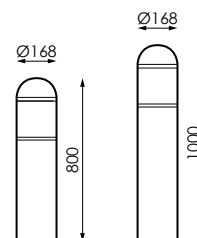

25W

Hasta fin de existencias/ Until end of stock/* Jusqu'à épuisement des stocks/* Enquanto os estoques durarem