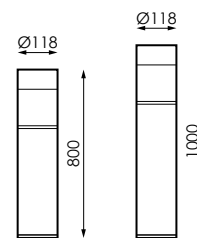

L70 30.000h

130°

>70

RAL 7010

ALFP

Conector IP65
IP65 connector
Connecteur IP65
Conector IP65

	W _{LED}	W _{LUM.}		Φ LED	Φ LUM	K		\leftrightarrow (x-y)
395533*	12W	13W	500mA	1.310lm	1.061lm	3.000K	PO	Ø118 x 800mm
395540	12W	13W	500mA	1.364lm	1.092lm	4.000K	PO	Ø118 x 800mm
395557*	12W	13W	500mA	1.310lm	1.061lm	3.000K	PO	Ø118 x 1000mm
395564*	12W	13W	500mA	1.364lm	1.092lm	4.000K	PO	Ø118 x 1000mm
395571*	25W	26W	1.200mA	2.590lm	2.099lm	3.000K	PC	Ø168 x 800mm
395588*	25W	26W	1.200mA	2.670lm	2.163lm	4.000K	PC	Ø168 x 800mm
395595*	25W	26W	1.200mA	2.590lm	2.099lm	3.000K	PC	Ø168 x 1000mm
395601	25W	26W	1.200mA	2.670lm	2.163lm	4.000K	PC	Ø168 x 1000mm