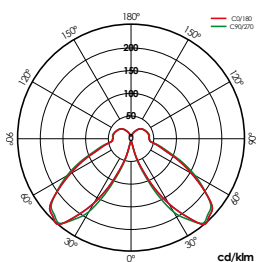

Fotometría/Photometry/Photométrie/Fotometria

25W

Información/Information/Information/Informações

N/ Prilux garantiza una tolerancia $\pm 7\%$ en las medidas de flujo luminoso.
Prilux garantiza una tolerancia $\pm 5\%$ en las mediciones de potencia.
Prilux garantiza una tolerancia $\pm 7\%$ en temperatura de color.
Luminarias de potencia mayor de 70W incluyen protección de sobretemperatura en el módulo de LED.
Nuestras luminarias presentan un $\text{Cos}\phi > 90$.

E/ Prilux garantiza una tolerancia $\pm 7\%$ en las mediciones de flujo luminoso.
Prilux garantiza una tolerancia $\pm 5\%$ en las mediciones de potencia.
Prilux garantiza una tolerancia $\pm 7\%$ en las mediciones de temperatura de color.
Luminaires over 70W includes temperature protection in LED module.
Our luminaires have a $\text{Cos}\phi > 90$.

F/ Prilux garantit une tolérance $\pm 7\%$ dans les mesures de flux lumineux.
Prilux garantit une tolérance $\pm 5\%$ dans les mesures de puissance.
Prilux garantit une tolérance $\pm 7\%$ dans les mesures de température de couleur.
Les luminaires de plus de 70 W incluent une protection de la température dans le module LED
Nos lumières ont $\text{Cos}\phi > 90$.

P/ Prilux garante uma tolerância $\pm 7\%$ nas medidas do fluxo luminoso.
Prilux garante uma tolerância $\pm 5\%$ nas medidas de potência.
Prilux garante uma tolerância $\pm 7\%$ na temperatura de cor.
Luminárias acima de 70W inclui proteção de temperatura no módulo LED
Nossas luzes têm um $\text{Cos}\phi > 90$.