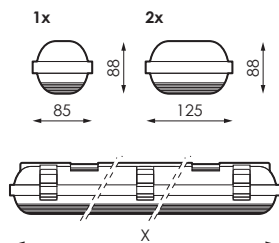

## Referencias/

	W							
<b>469883</b>	1x	ecTUBE LED 600mm		Gris claro	660 x 88 x 85mm	6 clips	1	12
<b>469890</b>	1x	ecTUBE LED 1.200mm		Gris claro	1.270 x 88 x 85mm	8 clips	1	9
<b>469906</b>	1x	ecTUBE LED 1.500mm		Gris claro	1.570 x 88 x 85mm	10 clips	1	9
<b>469913</b>	2x	ecTUBE LED 600mm		Gris claro	660 x 88 x 125mm	6 clips	1	9
<b>469920</b>	2x	ecTUBE LED 1.200mm		Gris claro	1.270 x 88 x 125mm	8 clips	1	6
<b>469937</b>	2x	ecTUBE LED 1.500mm		Gris claro	1.570 x 88 x 125mm	10 clips	1	6
<b>469821</b>	1x	ecTUBE LED 600mm		Gris claro	660 x 88 x 85mm	6 clips	2	10
<b>469838</b>	1x	ecTUBE LED 1.200mm		Gris claro	1.270 x 88 x 85mm	8 clips	2	6
<b>469845</b>	1x	ecTUBE LED 1.500mm		Gris claro	1.570 x 88 x 85mm	10 clips	2	6
<b>469852</b>	2x	ecTUBE LED 600mm		Gris claro	660 x 88 x 125mm	6 clips	2	6
<b>469869</b>	2x	ecTUBE LED 1.200mm		Gris claro	1.270 x 88 x 125mm	8 clips	2	8
<b>469876</b>	2x	ecTUBE LED 1.500mm		Gris claro	1.570 x 88 x 125mm	10 clips	2	6

## Dimensiones/