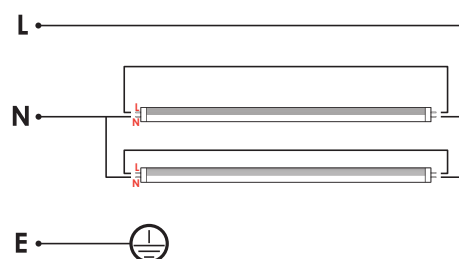

Aviso/

Clips para fácil apertura y tubos no incluidos

Info/

Hasta -20° con ecTUBE LED PRILUX BASIC y SMART.

Referencias/

	W							
496018	1x	ecTUBE LED 600mm		Gris claro	668 x 70 x 60mm	6 clips	1	12
496025	1x	ecTUBE LED 1.200mm		Gris claro	1.278 x 70 x 60mm	10 clips	1	9
496032	1x	ecTUBE LED 1.500mm		Gris claro	1.578 x 70 x 60mm	12 clips	1	9
496049	2x	ecTUBE LED 600mm		Gris claro	668 x 110 x 60mm	6 clips	1	9
496056	2x	ecTUBE LED 1.200mm		Gris claro	1.278 x 110 x 60mm	10 clips	1	6
496063	2x	ecTUBE LED 1.500mm		Gris claro	1.578 x 110 x 60mm	12 clips	1	6
495950	1x	ecTUBE LED 600mm		Gris claro	668 x 70 x 60mm	6 clips	2	12
495967	1x	ecTUBE LED 1.200mm		Gris claro	1.278 x 70 x 60mm	10 clips	2	9
495974	1x	ecTUBE LED 1.500mm		Gris claro	1.578 x 70 x 60mm	12 clips	2	9
495981	2x	ecTUBE LED 600mm		Gris claro	668 x 110 x 60mm	6 clips	2	9
495998	2x	ecTUBE LED 1.200mm		Gris claro	1.278 x 110 x 60mm	10 clips	2	6
496001	2x	ecTUBE LED 1.500mm		Gris claro	1.578 x 110 x 60mm	12 clips	2	6

Alimentación/

1/ ESQUEMA DE CABLEADO SIN POLARIDAD

Pantalla sin polaridad 1x/2x para tubo con alimentación a un extremo y con el otro extremo puentado.

1x

2x

2/ ESQUEMA DE CABLEADO CON POLARIDAD

Pantalla con polaridad 1x/2x para tubo con alimentación a un extremo y con el otro extremo puentado.

1x

2x