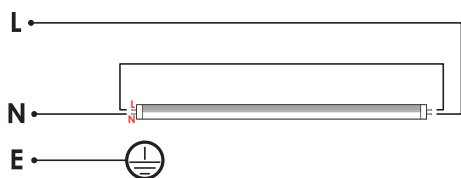

Aviso/

Clips para fácil apertura y tubos no incluidos

Info/

Hasta -20° con ecTUBE LED PRILUX BASIC y SMART.

Referencias/

	W							
496018	1x	ecTUBE LED 600mm		Gris claro	668 x 70 x 60mm	6 clips	1	12
496025	1x	ecTUBE LED 1.200mm		Gris claro	1.278 x 70 x 60mm	10 clips	1	9
496032	1x	ecTUBE LED 1.500mm		Gris claro	1.578 x 70 x 60mm	12 clips	1	9
496049	2x	ecTUBE LED 600mm		Gris claro	668 x 110 x 60mm	6 clips	1	9
496056	2x	ecTUBE LED 1.200mm		Gris claro	1.278 x 110 x 60mm	10 clips	1	6
496063	2x	ecTUBE LED 1.500mm		Gris claro	1.578 x 110 x 60mm	12 clips	1	6
495950	1x	ecTUBE LED 600mm		Gris claro	668 x 70 x 60mm	6 clips	2	12
495967	1x	ecTUBE LED 1.200mm		Gris claro	1.278 x 70 x 60mm	10 clips	2	9
495974	1x	ecTUBE LED 1.500mm		Gris claro	1.578 x 70 x 60mm	12 clips	2	9
495981	2x	ecTUBE LED 600mm		Gris claro	668 x 110 x 60mm	6 clips	2	9
495998	2x	ecTUBE LED 1.200mm		Gris claro	1.278 x 110 x 60mm	10 clips	2	6
496001	2x	ecTUBE LED 1.500mm		Gris claro	1.578 x 110 x 60mm	12 clips	2	6

Alimentación/

1/ ESQUEMA DE CABLEADO SIN POLARIDAD

Pantalla sin polaridad 1x/2x para tubo con alimentación a un extremo y con el otro extremo puentado.

1x

2x

2/ ESQUEMA DE CABLEADO CON POLARIDAD

Pantalla con polaridad 1x/2x para tubo con alimentación a un extremo y con el otro extremo puentado.