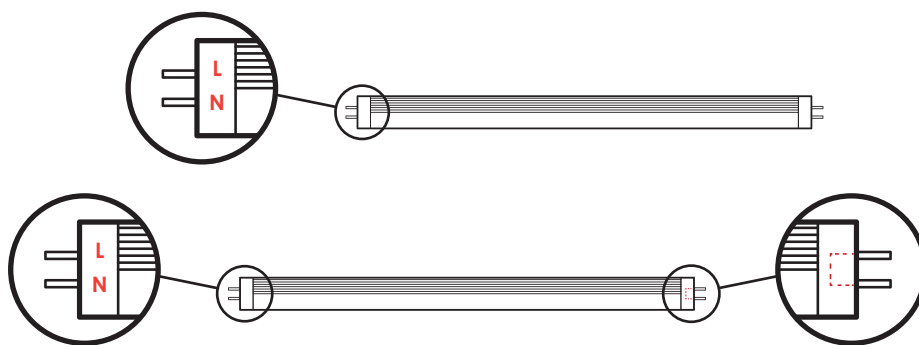

Aviso/

Clips para fácil apertura y tubos no incluidos

Info/

Hasta -20° con ecTUBE LED PRILUX BASIC y SMART.

Referencias/

	W							
496018	1x	ecTUBE LED 600mm		Gris claro	668 x 70 x 60mm	6 clips	1	12
496025	1x	ecTUBE LED 1.200mm		Gris claro	1.278 x 70 x 60mm	10 clips	1	9
496032	1x	ecTUBE LED 1.500mm		Gris claro	1.578 x 70 x 60mm	12 clips	1	9
496049	2x	ecTUBE LED 600mm		Gris claro	668 x 110 x 60mm	6 clips	1	9
496056	2x	ecTUBE LED 1.200mm		Gris claro	1.278 x 110 x 60mm	10 clips	1	6
496063	2x	ecTUBE LED 1.500mm		Gris claro	1.578 x 110 x 60mm	12 clips	1	6
495950	1x	ecTUBE LED 600mm		Gris claro	668 x 70 x 60mm	6 clips	2	12
495967	1x	ecTUBE LED 1.200mm		Gris claro	1.278 x 70 x 60mm	10 clips	2	9
495974	1x	ecTUBE LED 1.500mm		Gris claro	1.578 x 70 x 60mm	12 clips	2	9
495981	2x	ecTUBE LED 600mm		Gris claro	668 x 110 x 60mm	6 clips	2	9
495998	2x	ecTUBE LED 1.200mm		Gris claro	1.278 x 110 x 60mm	10 clips	2	6
496001	2x	ecTUBE LED 1.500mm		Gris claro	1.578 x 110 x 60mm	12 clips	2	6

Alimentación/

1/ ESQUEMA DE CABLEADO SIN POLARIDAD

Pantalla sin polaridad 1x/2x para tubo con alimentación a un extremo y con el otro extremo puentado.

1x

2x

2/ ESQUEMA DE CABLEADO CON POLARIDAD

Pantalla con polaridad 1x/2x para tubo con alimentación a un extremo y con el otro extremo puentado.