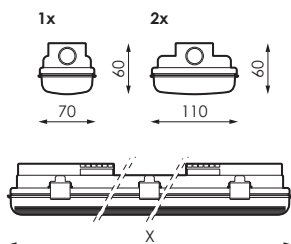

Aviso/

Clips para fácil apertura y tubos no incluidos

Info/

Hasta -20° con ecTUBE LED PRILUX BASIC y SMART.

Referencias/

	W							
496018	1x	ecTUBE LED 600mm		Gris claro	668 x 70 x 60mm	6 clips	1	12
496025	1x	ecTUBE LED 1.200mm		Gris claro	1.278 x 70 x 60mm	10 clips	1	9
496032	1x	ecTUBE LED 1.500mm		Gris claro	1.578 x 70 x 60mm	12 clips	1	9
496049	2x	ecTUBE LED 600mm		Gris claro	668 x 110 x 60mm	6 clips	1	9
496056	2x	ecTUBE LED 1.200mm		Gris claro	1.278 x 110 x 60mm	10 clips	1	6
496063	2x	ecTUBE LED 1.500mm		Gris claro	1.578 x 110 x 60mm	12 clips	1	6
495950	1x	ecTUBE LED 600mm		Gris claro	668 x 70 x 60mm	6 clips	2	12
495967	1x	ecTUBE LED 1.200mm		Gris claro	1.278 x 70 x 60mm	10 clips	2	9
495974	1x	ecTUBE LED 1.500mm		Gris claro	1.578 x 70 x 60mm	12 clips	2	9
495981	2x	ecTUBE LED 600mm		Gris claro	668 x 110 x 60mm	6 clips	2	9
495998	2x	ecTUBE LED 1.200mm		Gris claro	1.278 x 110 x 60mm	10 clips	2	6
496001	2x	ecTUBE LED 1.500mm		Gris claro	1.578 x 110 x 60mm	12 clips	2	6

Dimensiones/

Accesorios/

496131

Kit 6 clips INOX 600mm

496131

Kit 6 clips INOX 600mm

496155

Kit 12 clips INOX 1.500mm

Alimentación/

1/ ESQUEMA DE CABLEADO SIN POLARIDAD

Pantalla sin polaridad 1x/2x para tubo con alimentación a un extremo y con el otro extremo puentado.

1x

2x

2/ ESQUEMA DE CABLEADO CON POLARIDAD

Pantalla con polaridad 1x/2x para tubo con alimentación a un extremo y con el otro extremo puentado.